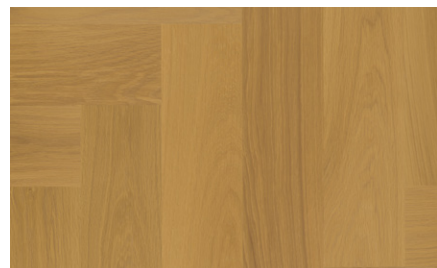

CHÊNE FARINA

CHÊNE MANDORLA