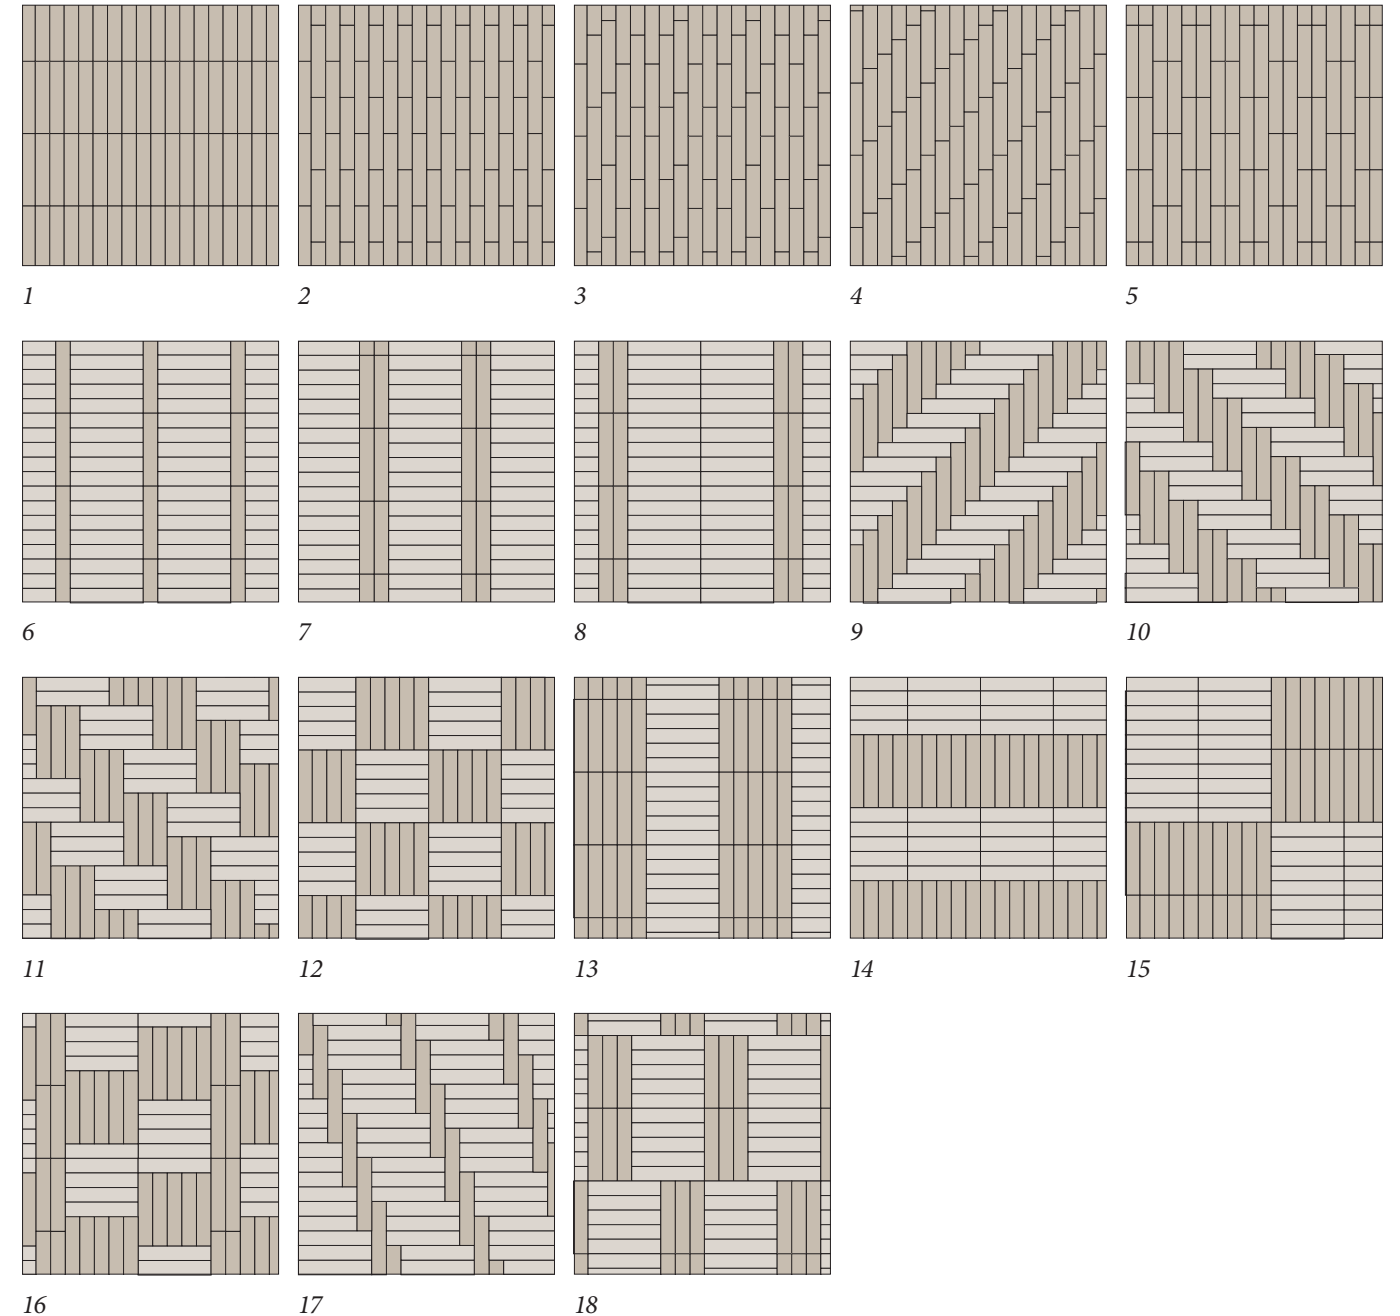


FORMPARK QUADRATO FORMPARK ROMBICO

Multi facettes et surprenant

BAUWERK®
Parquet

FORMPARK QUADRATO & FORMPARK ROMBICO

À la suite du succès des formats Formpark classiques, nous avons élaboré deux autres produits qui permettent une nouvelle interprétation des modèles de pose classiques : Formpark Quadrato et Formpark Rombico.

FORMPARK QUADRATO

Pose à bâtons rompus
et autres motifs passionnants
grâce au format 1:5.

D'INNOMBRABLES OPTIONS DE POSE

Formpark Quadrato peut être disposé dans de nombreux designs de plancher différents grâce à son ratio 1:5. Ainsi, outre la classique pose à bâtons rompus, où les lames de parquet sont disposées à angle droit les unes par rapport aux autres, il est également possible de réaliser des modèles de parquet géométriques, par exemple la disposition en dé ou en échelle.

FORMPARK QUADRATO

Format 650 × 130 mm
Rapport 1:5

Information

- › En raison de l'incidence de la lumière, les planches installées horizontalement semblent plus brillantes que celles installées verticalement. Cet effet peut être utilisé spécifiquement comme un élément de conception.
- › Le format crée une esthétique claire et structurée et peut, selon la disposition, donner plus de profondeur à la pièce.
- › Formpark Quadrato et Formpark Rombico ne peuvent pas être combinés.

Et quel est votre modèle de pose
Formpark Quadrato personnel ?

Formpark Quadrato

APERÇU DES COULEURS

Formpark Quadrato est disponible dans la finition de surface huilée naturelle en couleurs claires et foncées, ainsi qu'avec la surface innovante B-Protect® en couleurs Chêne Farina, Chêne Crema et Chêne Mandorla. Toutes les lames de ce format ont une classification calme et sont produites sans chanfrein, ce qui donne un aspect plat au plancher.