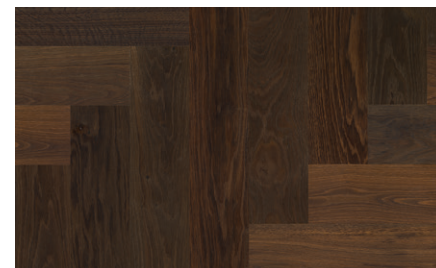

Et quel est votre modèle de pose
Formpark Quadrato personnel ?

Formpark Quadrato

APERÇU DES COULEURS

Formpark Quadrato est disponible dans la finition de surface huilée naturelle en couleurs claires et foncées, ainsi qu'avec la surface innovante B-Protect® en couleurs Chêne Farina, Chêne Crema et Chêne Mandorla. Toutes les lames de ce format ont une classification calme et sont produites sans chanfrein, ce qui donne un aspect plat au plancher.

CHÊNE FARINA

CHÊNE CREMA

CHÊNE

CHÊNE MANDORLA

CHÊNE CARAMELLO

CHÊNE FUMÉ

FORMPARK QUADRATO Chêne Caramello 14, pose N° 12

FORMPARK ROMBICO