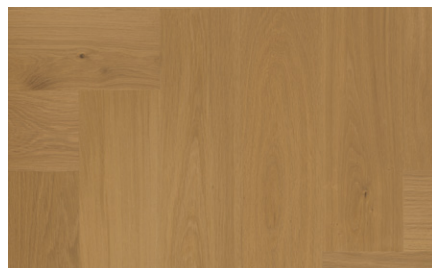

CHÊNE CREMA

CHÊNE CARAMELLO