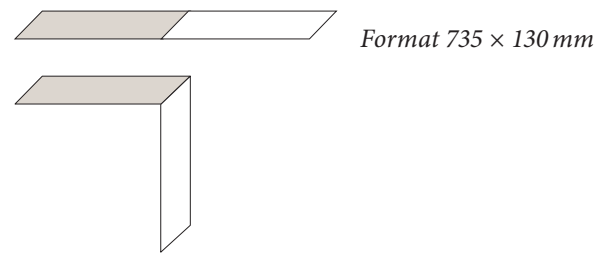

POSE À POINT DE HONGRIE ET AUTRES MODÈLES

En raison de l'angle à 45° de chaque lame, Formpark Rombico convient parfaitement à la pose à point de Hongrie. Dans cette configuration, les différentes lames de parquet créent, une fois assemblées, des lignes diagonales qui donnent une nouvelle perspective à la pièce.

Réinterprétation des modèles classiques

Grâce aux dimensions généreuses de chaque lame, il est possible de réinterpréter d'autres styles de pose – aussi bien dans un langage épuré que dans un design dynamique en zigzag.

Motifs de pose selon vos souhaits

Vous trouverez ci-joint une sélection des modèles de pose les plus populaires. Nos Mondes du Parquet et nos partenaires de pose se feront un plaisir de vous aider dans votre planification.

FORMPARK ROMBICO