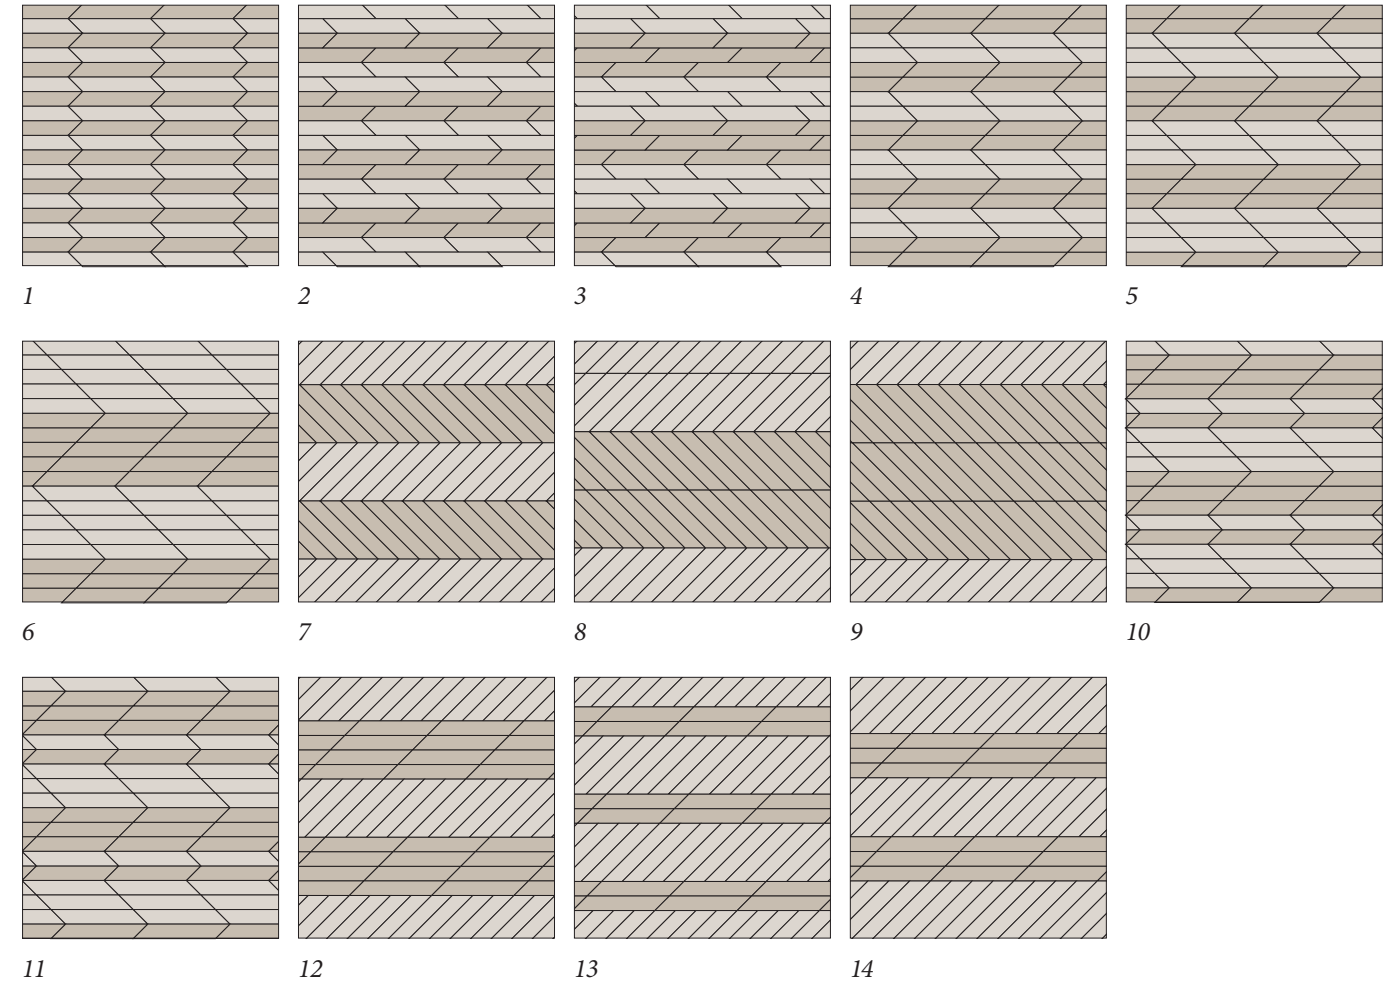

FORMPARK QUADRATO

Pose à bâtons rompus
et autres motifs passionnants
grâce au format 1:5.

D'INNOMBRABLES OPTIONS DE POSE

Formpark Quadrato peut être disposé dans de nombreux designs de plancher différents grâce à son ratio 1:5. Ainsi, outre la classique pose à bâtons rompus, où les lames de parquet sont disposées à angle droit les unes par rapport aux autres, il est également possible de réaliser des modèles de parquet géométriques, par exemple la disposition en dé ou en échelle.

Nouvelle interprétation passionnante
des motifs de pose classiques
grâce à l'angle des lames de 45°.

POSE À POINT DE HONGRIE ET AUTRES MODÈLES

En raison de l'angle à 45° de chaque lame, Formpark Rombico convient parfaitement à la pose à point de Hongrie. Dans cette configuration, les différentes lames de parquet créent, une fois assemblées, des lignes diagonales qui donnent une nouvelle perspective à la pièce.

Réinterprétation des modèles classiques

Grâce aux dimensions généreuses de chaque lame, il est possible de réinterpréter d'autres styles de pose – aussi bien dans un langage épuré que dans un design dynamique en zigzag.

FORMPARK ROMBICO

Et quel est votre modèle de pose
Formpark Rombico personnel ?

Information

- › En raison de l'incidence de la lumière, les planches installées horizontalement semblent plus brillantes que celles installées verticalement. Cet effet peut être utilisé spécifiquement comme un élément de conception.
- › Dans le design d'intérieur les lignes diagonales architecturales apportent toujours une touche de raffinement aux pièces, ce qui est autant le cas pour les motifs classiques que modernes avec Formpark Rombico.
- › Formpark Quadrato et Formpark Rombico ne peuvent pas être combinés.