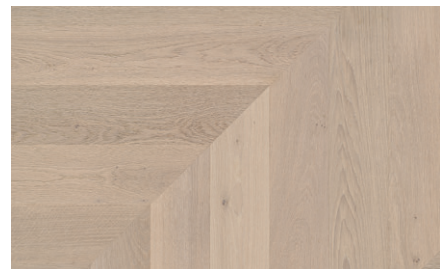

Formpark Rombico

APERÇU DES COULEURS

Toutes les couleurs de Formpark Rombico sont disponibles en finition brossée, huilée naturelle. La surface brossée confère davantage de caractère et de profondeur au plancher et accentue le jeu avec la lumière.

Toutes les lames de ce format ont une classification calme et sont produites sans chanfrein, ce qui donne un aspect plat au plancher.

CHÊNE FARINA