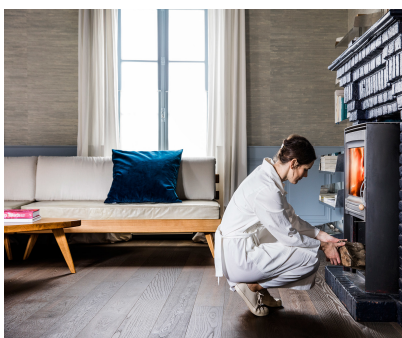

Baunetz_Wissen

_Boden

OBJECT CARPET

Eichenholzparkett mit Farbauftrag

DIELENBODEN MIT BESONDERER TIEFENWIRKUNG UND BETONTER MASERUNG

Die Designerin Gesa Hansen ist Farbspezialistin. Nachdem sie für Villeroy & Boch mit dem Material Porzellan gearbeitet hatte, war nun der Werkstoff Holz an der Reihe. Für den Hersteller Bauwerk Parkett hat sie die *True Colours Edition* entworfen. Dafür wurde das Parkett mit dem eigens entwickelten, mehrschichtigen Farbauftrag *Next* behandelt, bei dem verschiedene Farben für Fläche und Pore verwendet werden. So entsteht eine besondere Tiefenwirkung, bei der die natürliche Maserung des Eichenholzes hervorgehoben wird. Alle vier Farben – von einem hellen Beige- bis hin zu einem satten Braunton – sind von der Natur inspiriert: von Schilfblättern, Lichtreflexionen, Erde.

Bild: Bauwerk Parkett, St. Margrethen

Bild: Bauwerk Parkett, St. Margrethen

Bild: Bauwerk Parkett, St. Margrethen

Die True Colours Edition gib es in vier verschiedenen Farbtönen: Eiche angeräuchert Canneto, Eiche angeräuchert Nebbia, Eiche angeräuchert Terra und Eiche geräuchert Lava. Die Landhausdielen sind im Villapark-Format (210 x 19 cm) erhältlich. Die Basis bildet eine hochwertige Zwei-Schicht-Diele aus