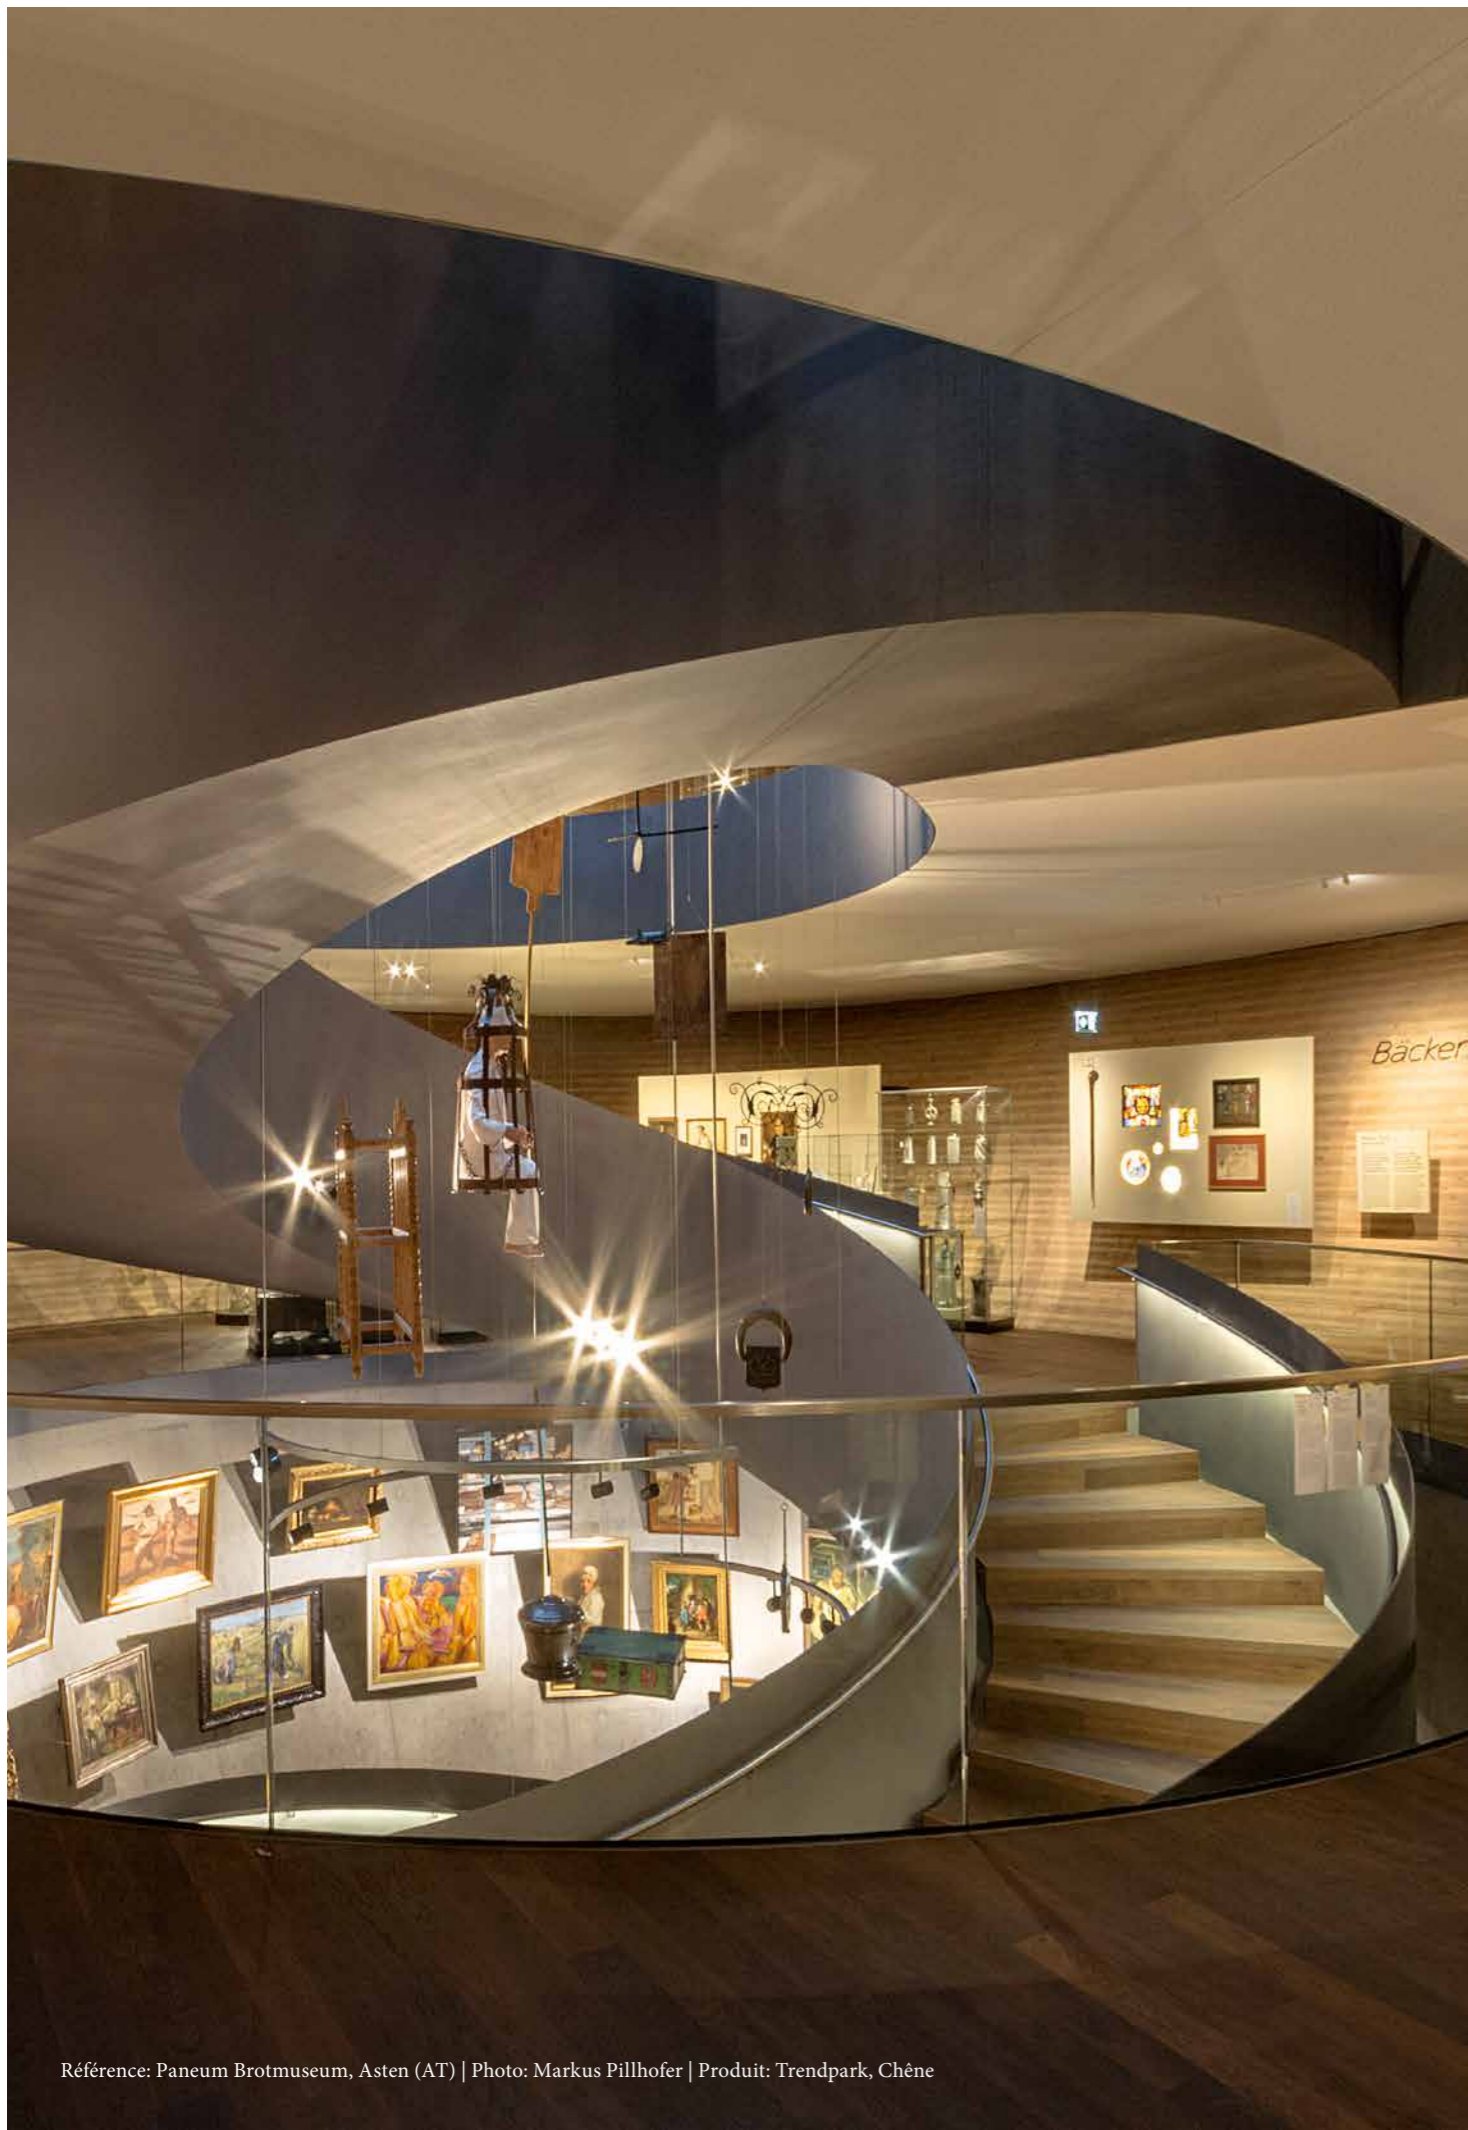

**A**  
Escalier classique  
reposant sur un support

**B**  
Escalier classique  
reposant sur un support

**C**  
Escalier moderne  
avec contremarches

**D**  
Escalier autoportant

Version A1  
Vue latérale visible

Version B1  
Vue latérale visible

Version C1  
Vue latérale visible

Version A2  
Vue latérale cachée

Version B2  
Vue latérale cachée

Version C2  
Vue latérale cachée

Référence: Paneum Brotmuseum, Asten (AT) | Photo: Markus Pillhofer | Produit: Trendpark, Chêne