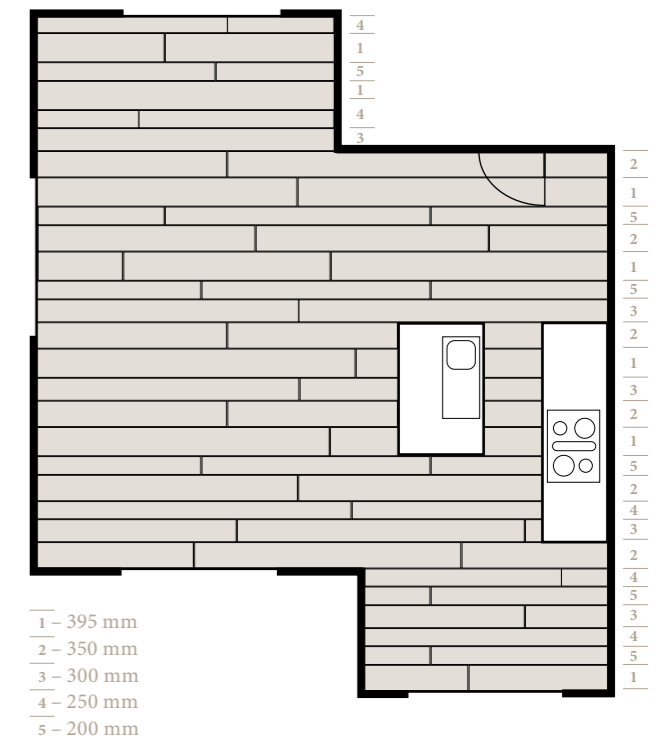

Beispiel Grundriss-Plan
im Massstab 1:100

3 FREIGABE & PRODUKTION

Nach Ihrer Freigabe des Verlegeplans wählen erfahrene Bauwerk-Experten jede einzelne Diele sorgfältig für Sie aus, bevor die Produktion beginnt – für eine passgenaue Verlegung und ein stimmiges Gesamtbild.