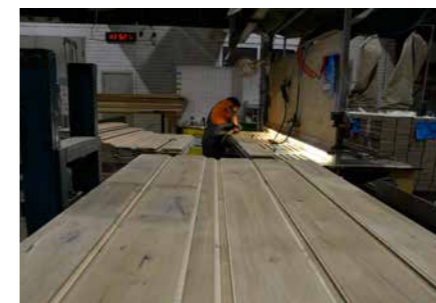

*Konzipiert und liebevoll
gefertigt – für Sie.*

UNICOPARK Eiche Fumo, rustikal

Exklusive Planung jeder einzelnen Diele

Mit Unicopark ergeben sich in der Parkettverlegung neue Dimensionen: Die Bauwerk-Experten planen die Anordnung der Dielen in den unterschiedlichen Längen und Breiten entsprechend Ihres Grundrisses und berücksichtigen dabei Ihre individuelle Raumsituation. Die Kombination der verschiedenen Formate ist bereits ein Blickfang für sich, kann aber auch als Stilmittel eingesetzt werden, um ausgewählte Einrichtungsgegenstände in Szene zu setzen.

Beispiel Grundriss-Plan
im Massstab 1:100

3 FREIGABE & PRODUKTION

Nach Ihrer Freigabe des Verlegeplans wählen erfahrene Bauwerk-Experten jede einzelne Diele sorgfältig für Sie aus, bevor die Produktion beginnt – für eine passgenaue Verlegung und ein stimmiges Gesamtbild.

Natürliche Holzdielen – von Hand veredelt

Unicopark Handcrafted zeichnet sich durch naturbelassene Ästhetik und perfekte Unvollkommenheit aus. Die von Hand veredelte Oberfläche zeigt ein aussergewöhnliches Zusammenspiel von Farbe, Struktur und eingearbeiteten Details und bewahrt den natürlichen Charakter von Holz. In aufwendiger Handarbeit werden Äste und Risse sorgfältig herausgearbeitet. Traditionelle Bürst- und Hobel-techniken betonen die Holzstruktur und setzen die veredelte Oberfläche perfekt in Szene.