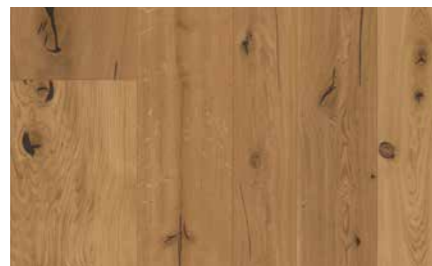

EICHE

Eiche in einer ruhigen, lebhaften und rustikalen Sortierung, gebürstet, 4-seitig gefast, naturgeölt

GOLD

Eiche in einer rustikalen Sortierung, tief gebürstet, 4-seitig gefast, naturgeölt

FUMO

Eiche in einer rustikalen Sortierung, tief gebürstet, 4-seitig gefast, naturgeölt

CAFFÈ

Eiche in einer rustikalen Sortierung, tief gebürstet, 4-seitig gefast, naturgeölt

UNICOPARK *Handcrafted*

AVORIO *Handcrafted*

Eiche in einer rustikalen Sortierung, tief gebürstet, 4-seitig gefast, naturgeölt und mit einer Handcrafted Oberflächenbearbeitung

MANDORLA *Handcrafted*

Eiche in einer rustikalen Sortierung, tief gebürstet, 4-seitig gefast, naturgeölt und mit einer Handcrafted Oberflächenbearbeitung

FULVO *Handcrafted*

Eiche in einer rustikalen Sortierung, tief gebürstet, 4-seitig gefast, naturgeölt und mit einer Handcrafted Oberflächenbearbeitung