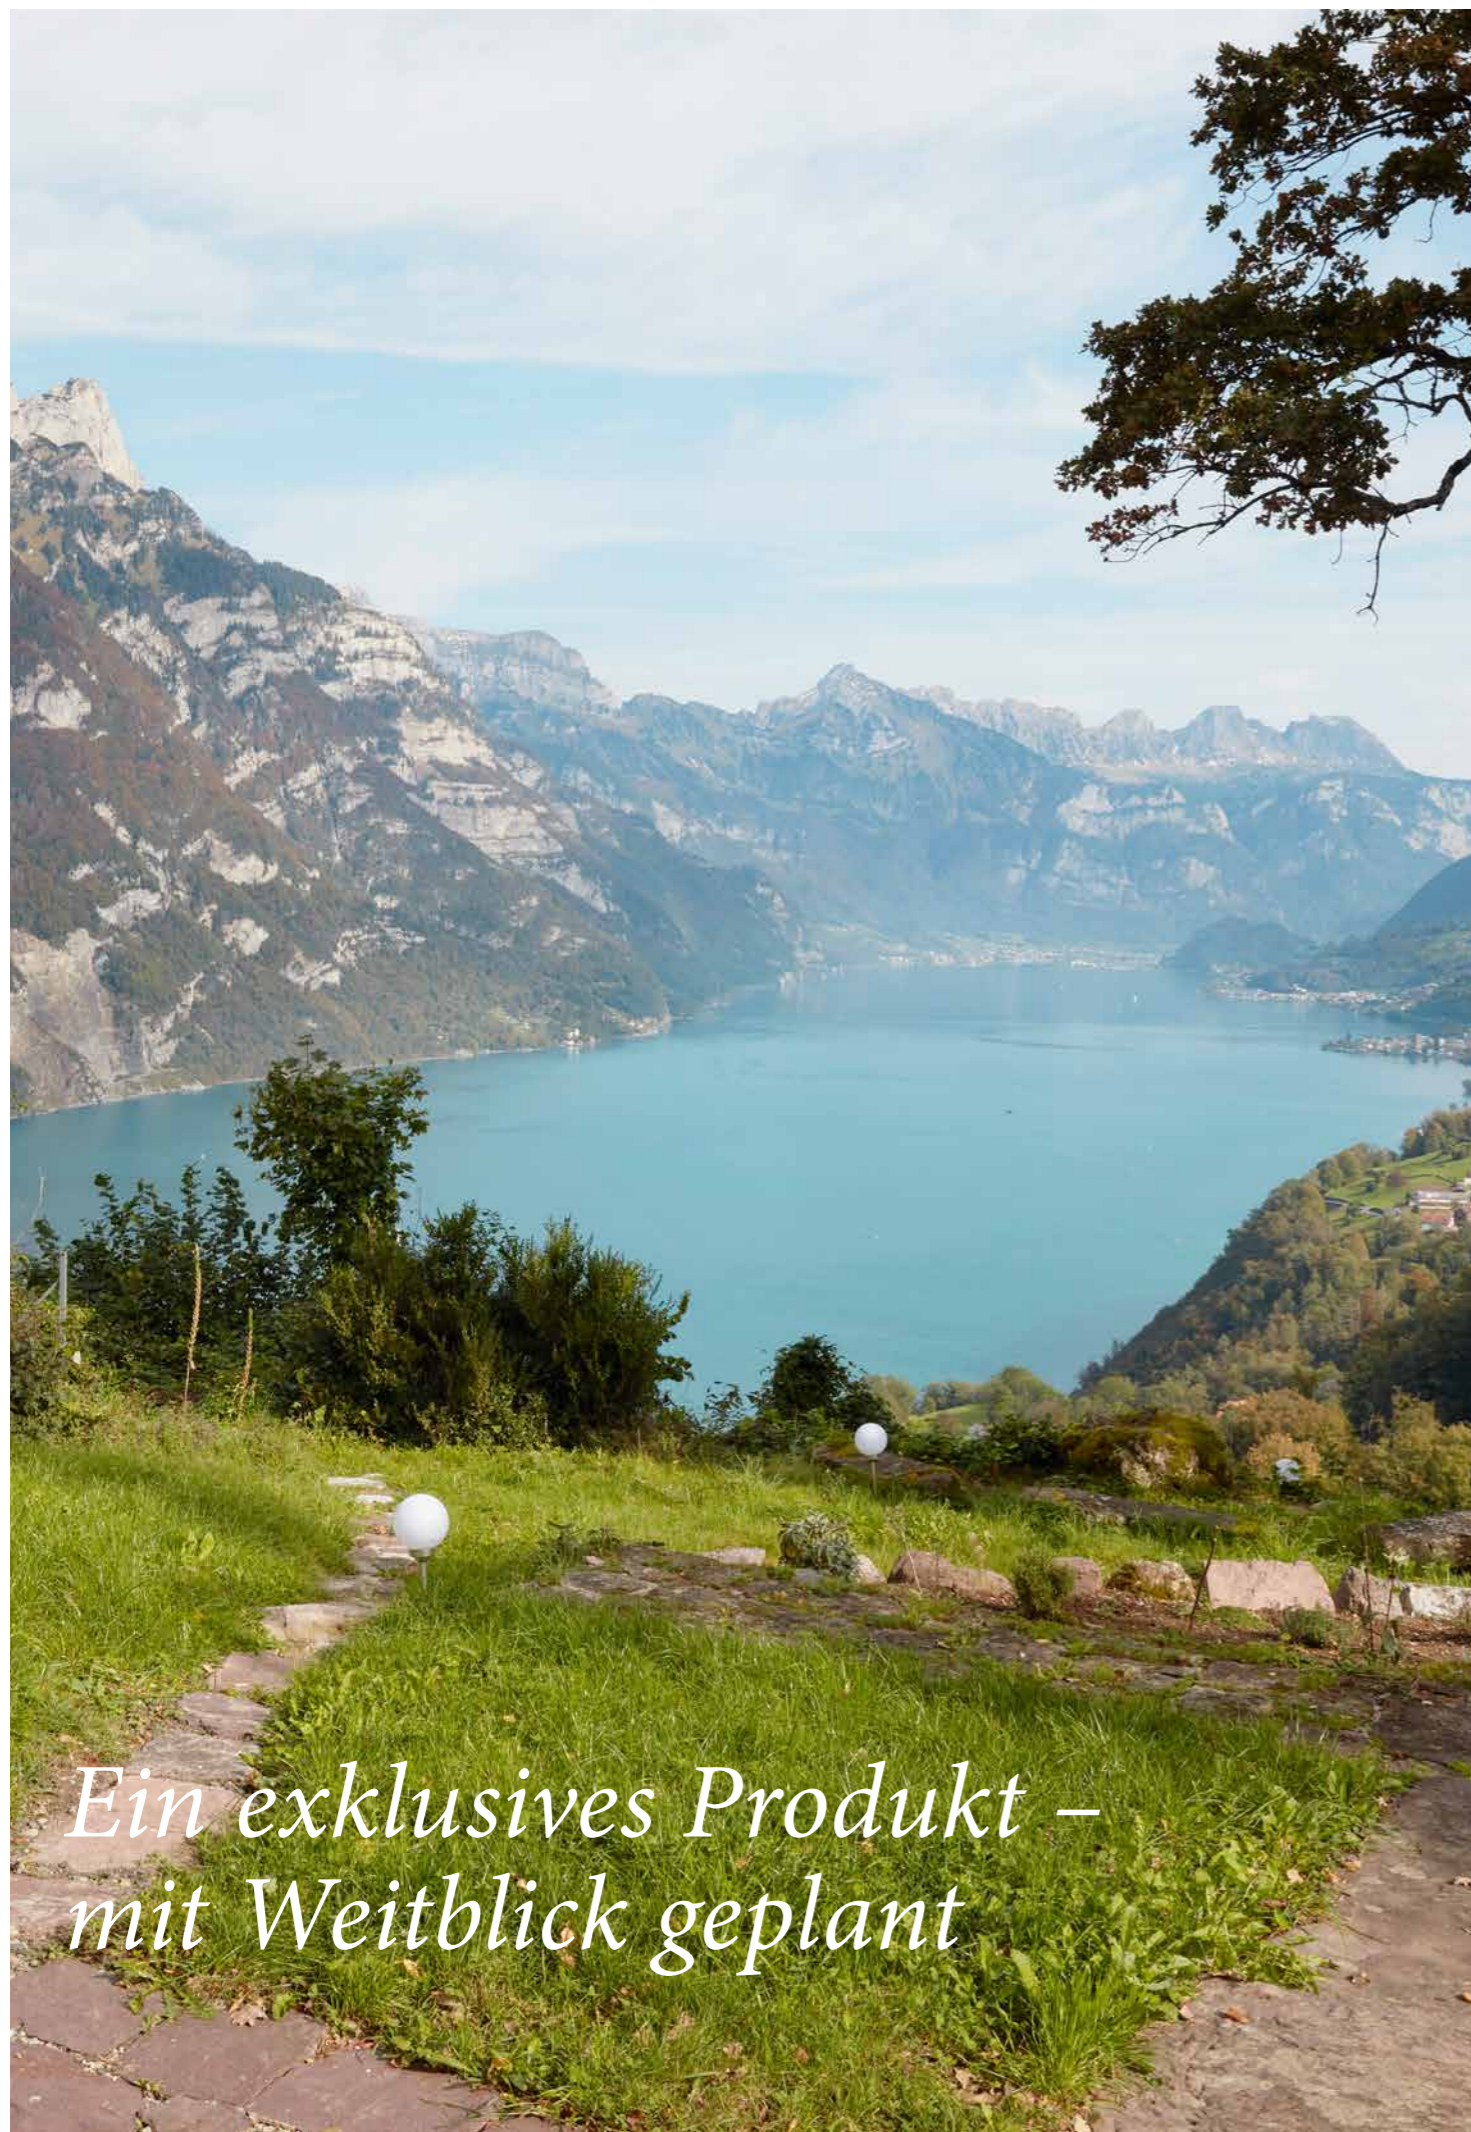

Schimmerndes Türkis, ein beeindruckendes Bergpanorama und unendliche Weite. Unicopark schlägt die Brücke zur Natur und holt sie in die eigenen vier Wände.

Parkett für alle Sinne

Nicht nur der atemberaubende Ausblick über den Walensee in den Schweizer Alpen war ausschlaggebend für die Wahl der Shooting-Location für Unicopark. Die hohen Decken, die weitläufigen Räume und nicht zuletzt das stilvolle und doch persönliche Interieur werden Unicopark in seiner ganzen Vielfalt gerecht. Die bis zu vier Meter langen Eichen-dielen lassen den Wohnraum noch grosszügiger wirken und ergeben einen fast nahtlosen Übergang nach draussen in die Natur – und lassen uns im Alltag wieder auf die wahren Werte besinnen. Natürliche Materialien wie Holz wirken positiv auf unser Wohlbefinden und bekommen mit dem modularen, grosszügigen Unicopark-Format genügend Fläche, um zu wirken.