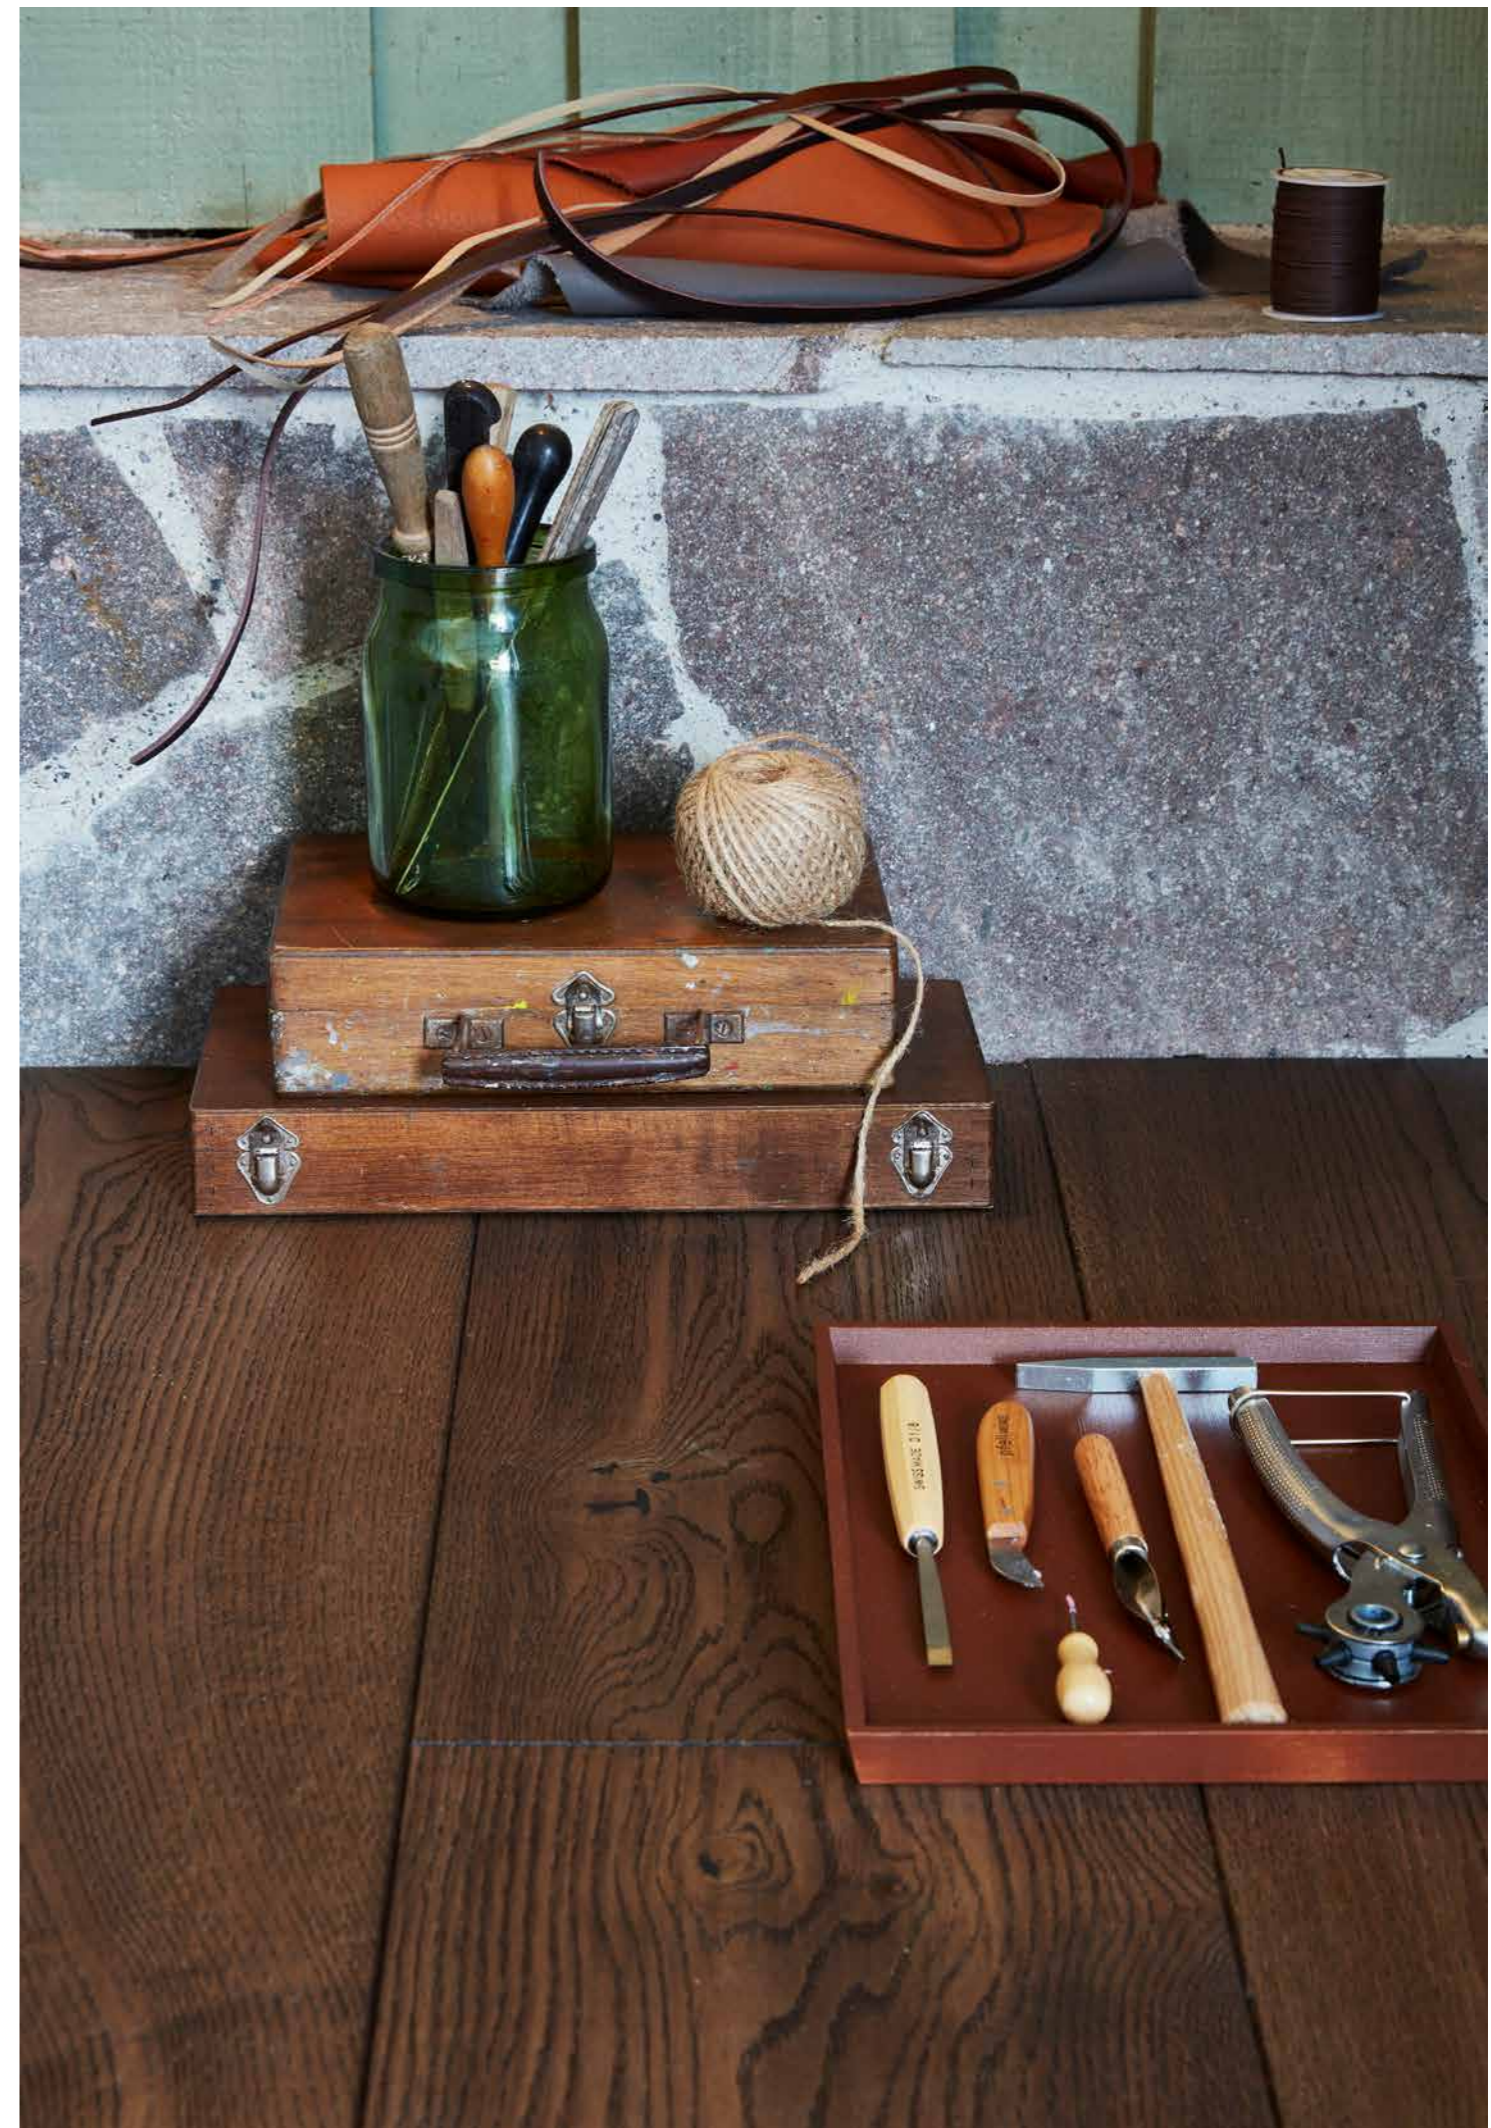

Unicopark Eiche Fulvo Handcrafted

FULVO Handcrafted

Fulvo – italienisch für warmes Gelbbraun – lässt den Raum strahlen und geht ein harmonisches Ensemble mit der Umgebung ein. Im Spiel mit dem Licht werden alle Facetten sichtbar und verströmen eine natürliche Freundlichkeit.