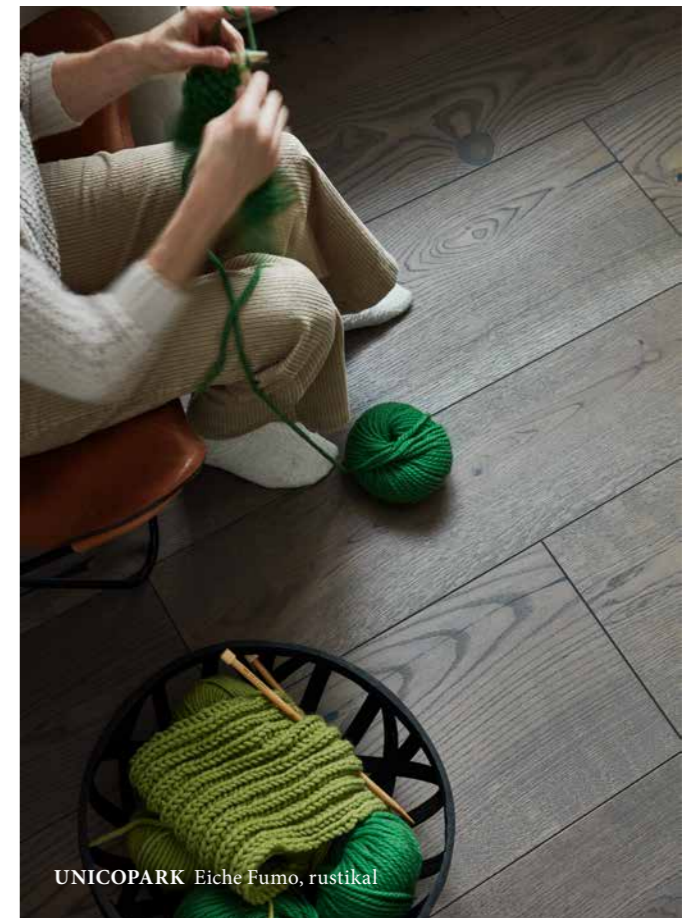

*Unicopark Handcrafted –
perfekt unvollkommen.*

UNICOPARK Eiche Fulvo Handcrafted, rustikal

Traditionelle Handwerkskunst,
gepaart mit neuer Designästhetik,
hauchen diesen exklusiven Böden
noch mehr Leben ein.

Natürliche Holzdielen – von Hand veredelt

Unicopark Handcrafted zeichnet sich durch naturbelassene Ästhetik und perfekte Unvollkommenheit aus. Die von Hand veredelte Oberfläche zeigt ein aussergewöhnliches Zusammenspiel von Farbe, Struktur und eingearbeiteten Details und bewahrt den natürlichen Charakter von Holz. In aufwendiger Handarbeit werden Äste und Risse sorgfältig herausgearbeitet. Traditionelle Bürst- und Hobel-techniken betonen die Holzstruktur und setzen die veredelte Oberfläche perfekt in Szene.

So ist jede Diele ein Unikat und setzt nicht nur stilvolle Akzente, sondern lädt mit ihren charmanten Unregelmässigkeiten auch zu einem unverkennbar haptischen Erlebnis ein.

Sich wohlfühlen. Ankommen. Zuhause sein.
Die angenehme und warme Struktur von
Holz unter den Füßen spüren. Ästhetisch und
natürlich zugleich: Für ein optisches und
haptisches Erlebnis.