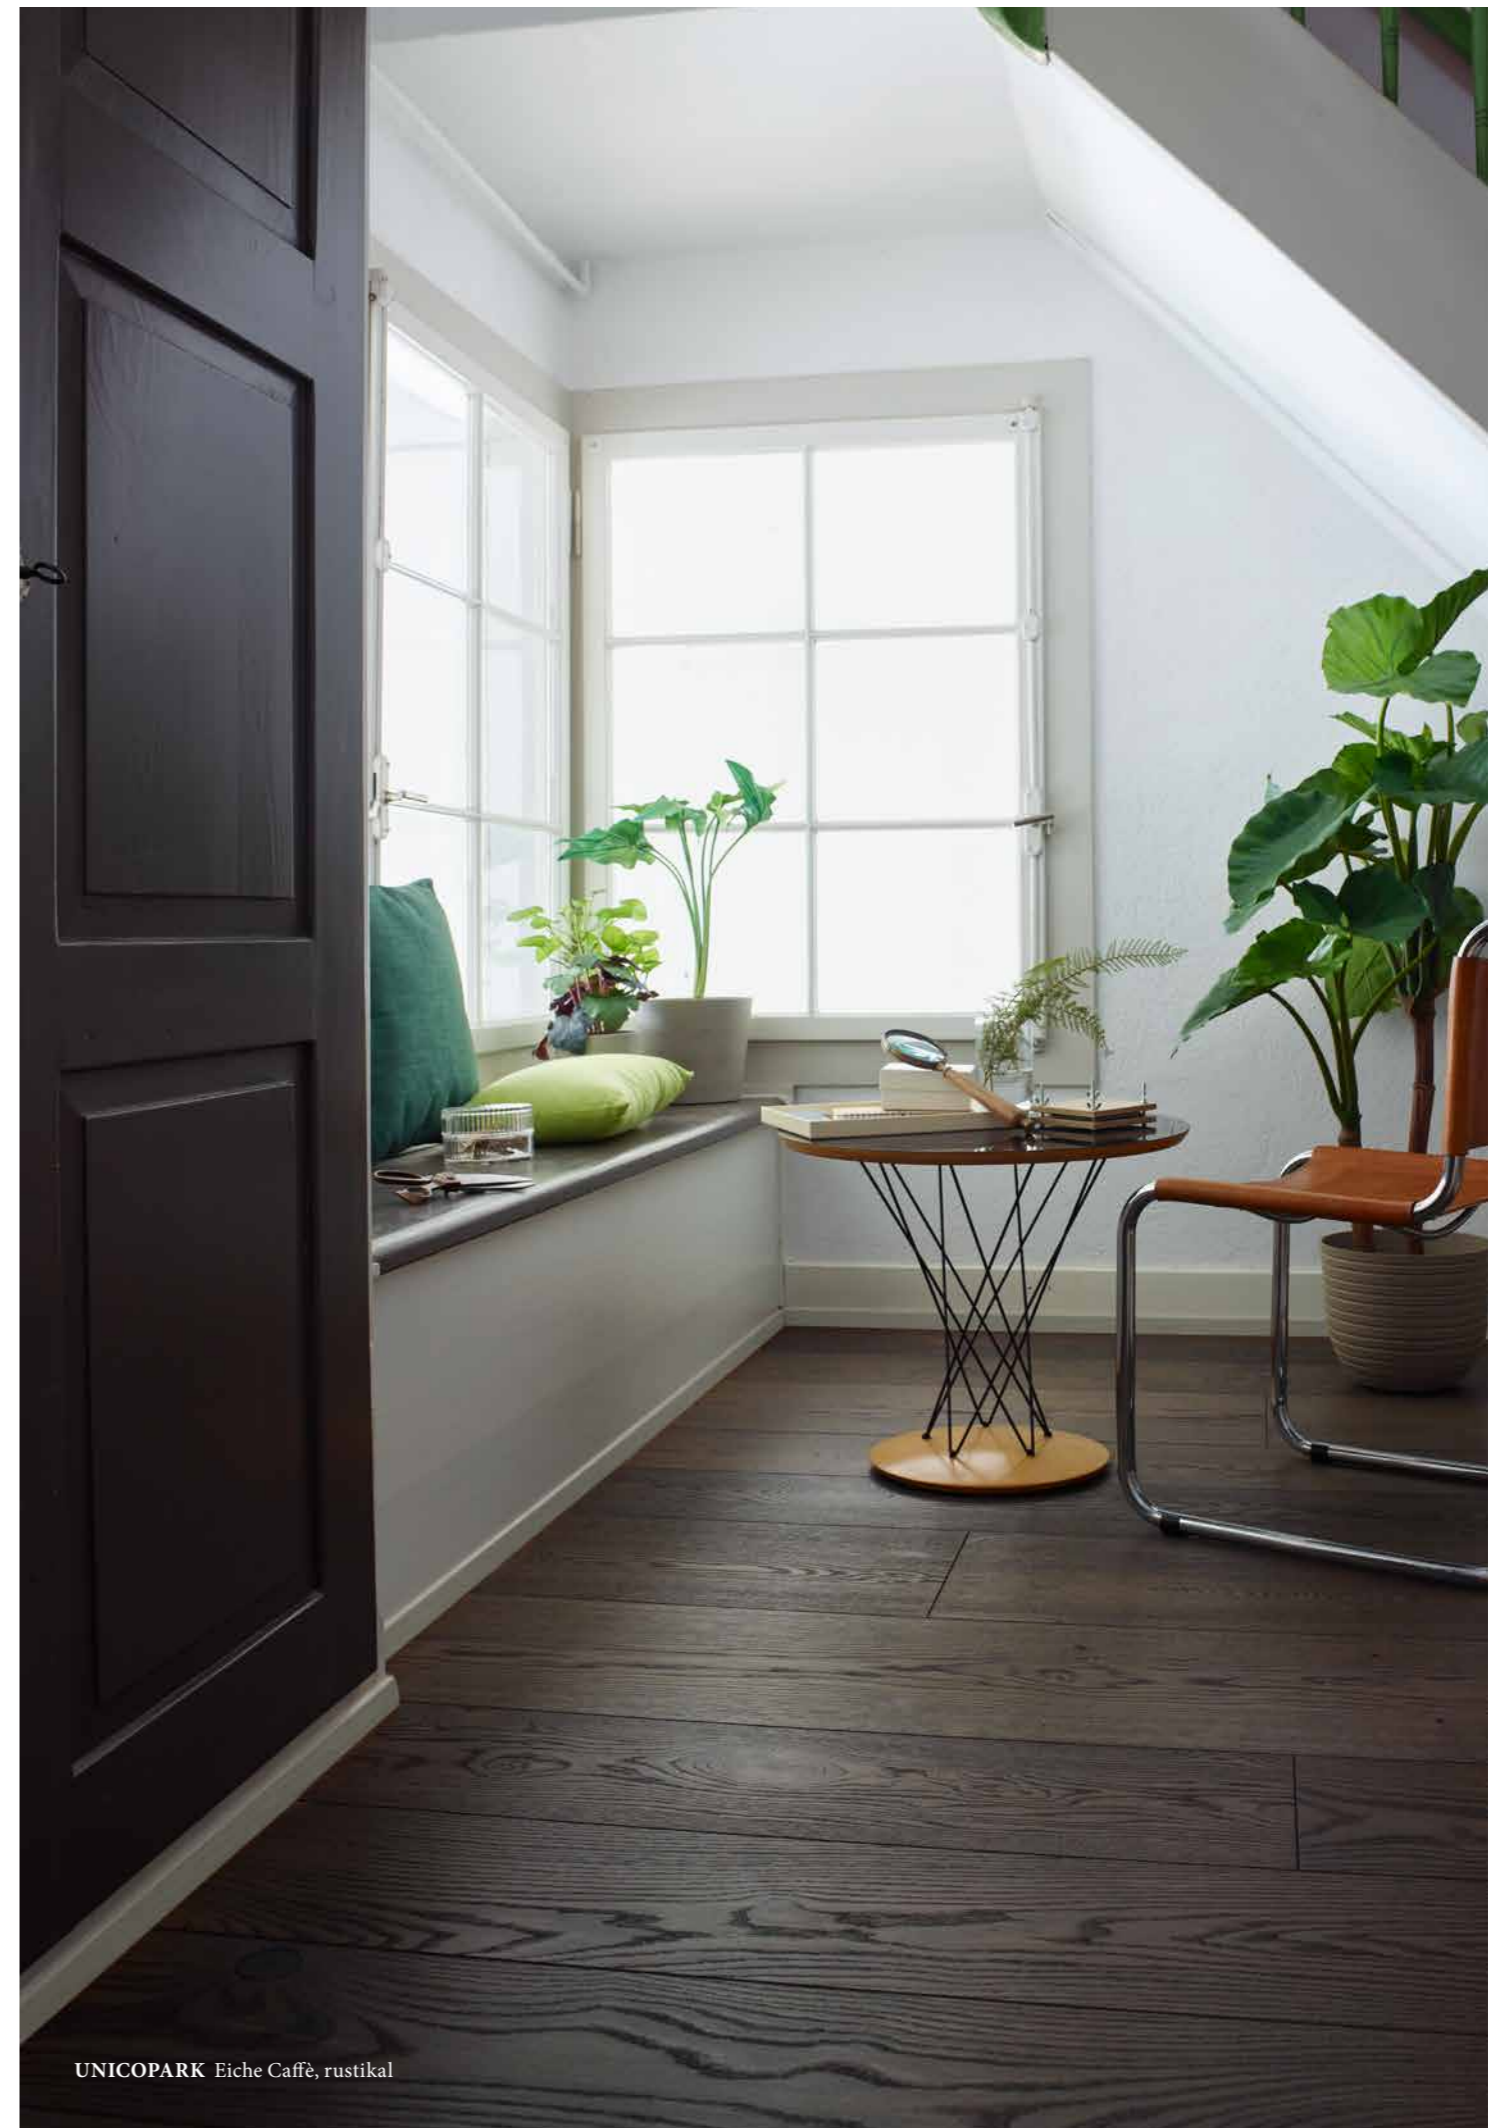

CAFFÈ

Eiche in einer rustikalen Sortierung, tief gebürstet, 4-seitig gefast, naturgeölt

UNICOPARK *Handcrafted*

AVORIO *Handcrafted*

Eiche in einer rustikalen Sortierung, tief gebürstet, 4-seitig gefast, naturgeölt und mit einer Handcrafted Oberflächenbearbeitung

MANDORLA *Handcrafted*

Eiche in einer rustikalen Sortierung, tief gebürstet, 4-seitig gefast, naturgeölt und mit einer Handcrafted Oberflächenbearbeitung

FULVO *Handcrafted*

Eiche in einer rustikalen Sortierung, tief gebürstet, 4-seitig gefast, naturgeölt und mit einer Handcrafted Oberflächenbearbeitung