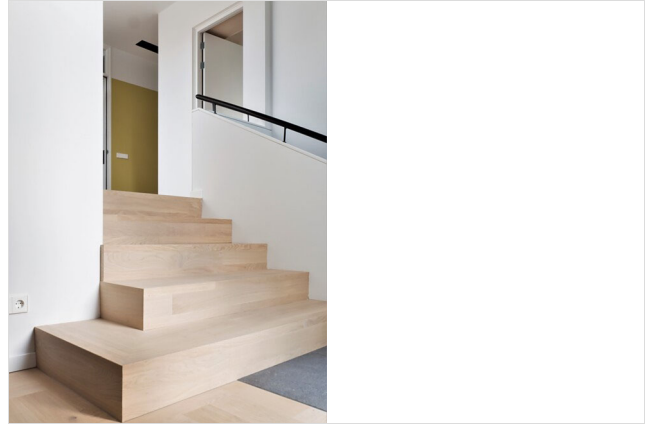

BAUWERK®

Parkett

5.

6.

7.

8.

Bauwerk Group Schweiz AG
Neudorfstrasse 49, CH-9430 St. Margrethen
T +41 (0)71 747 74 74, F +41 (0)71 747 74 75

info@bauwerk.com, www.bauwerk-parkett.com