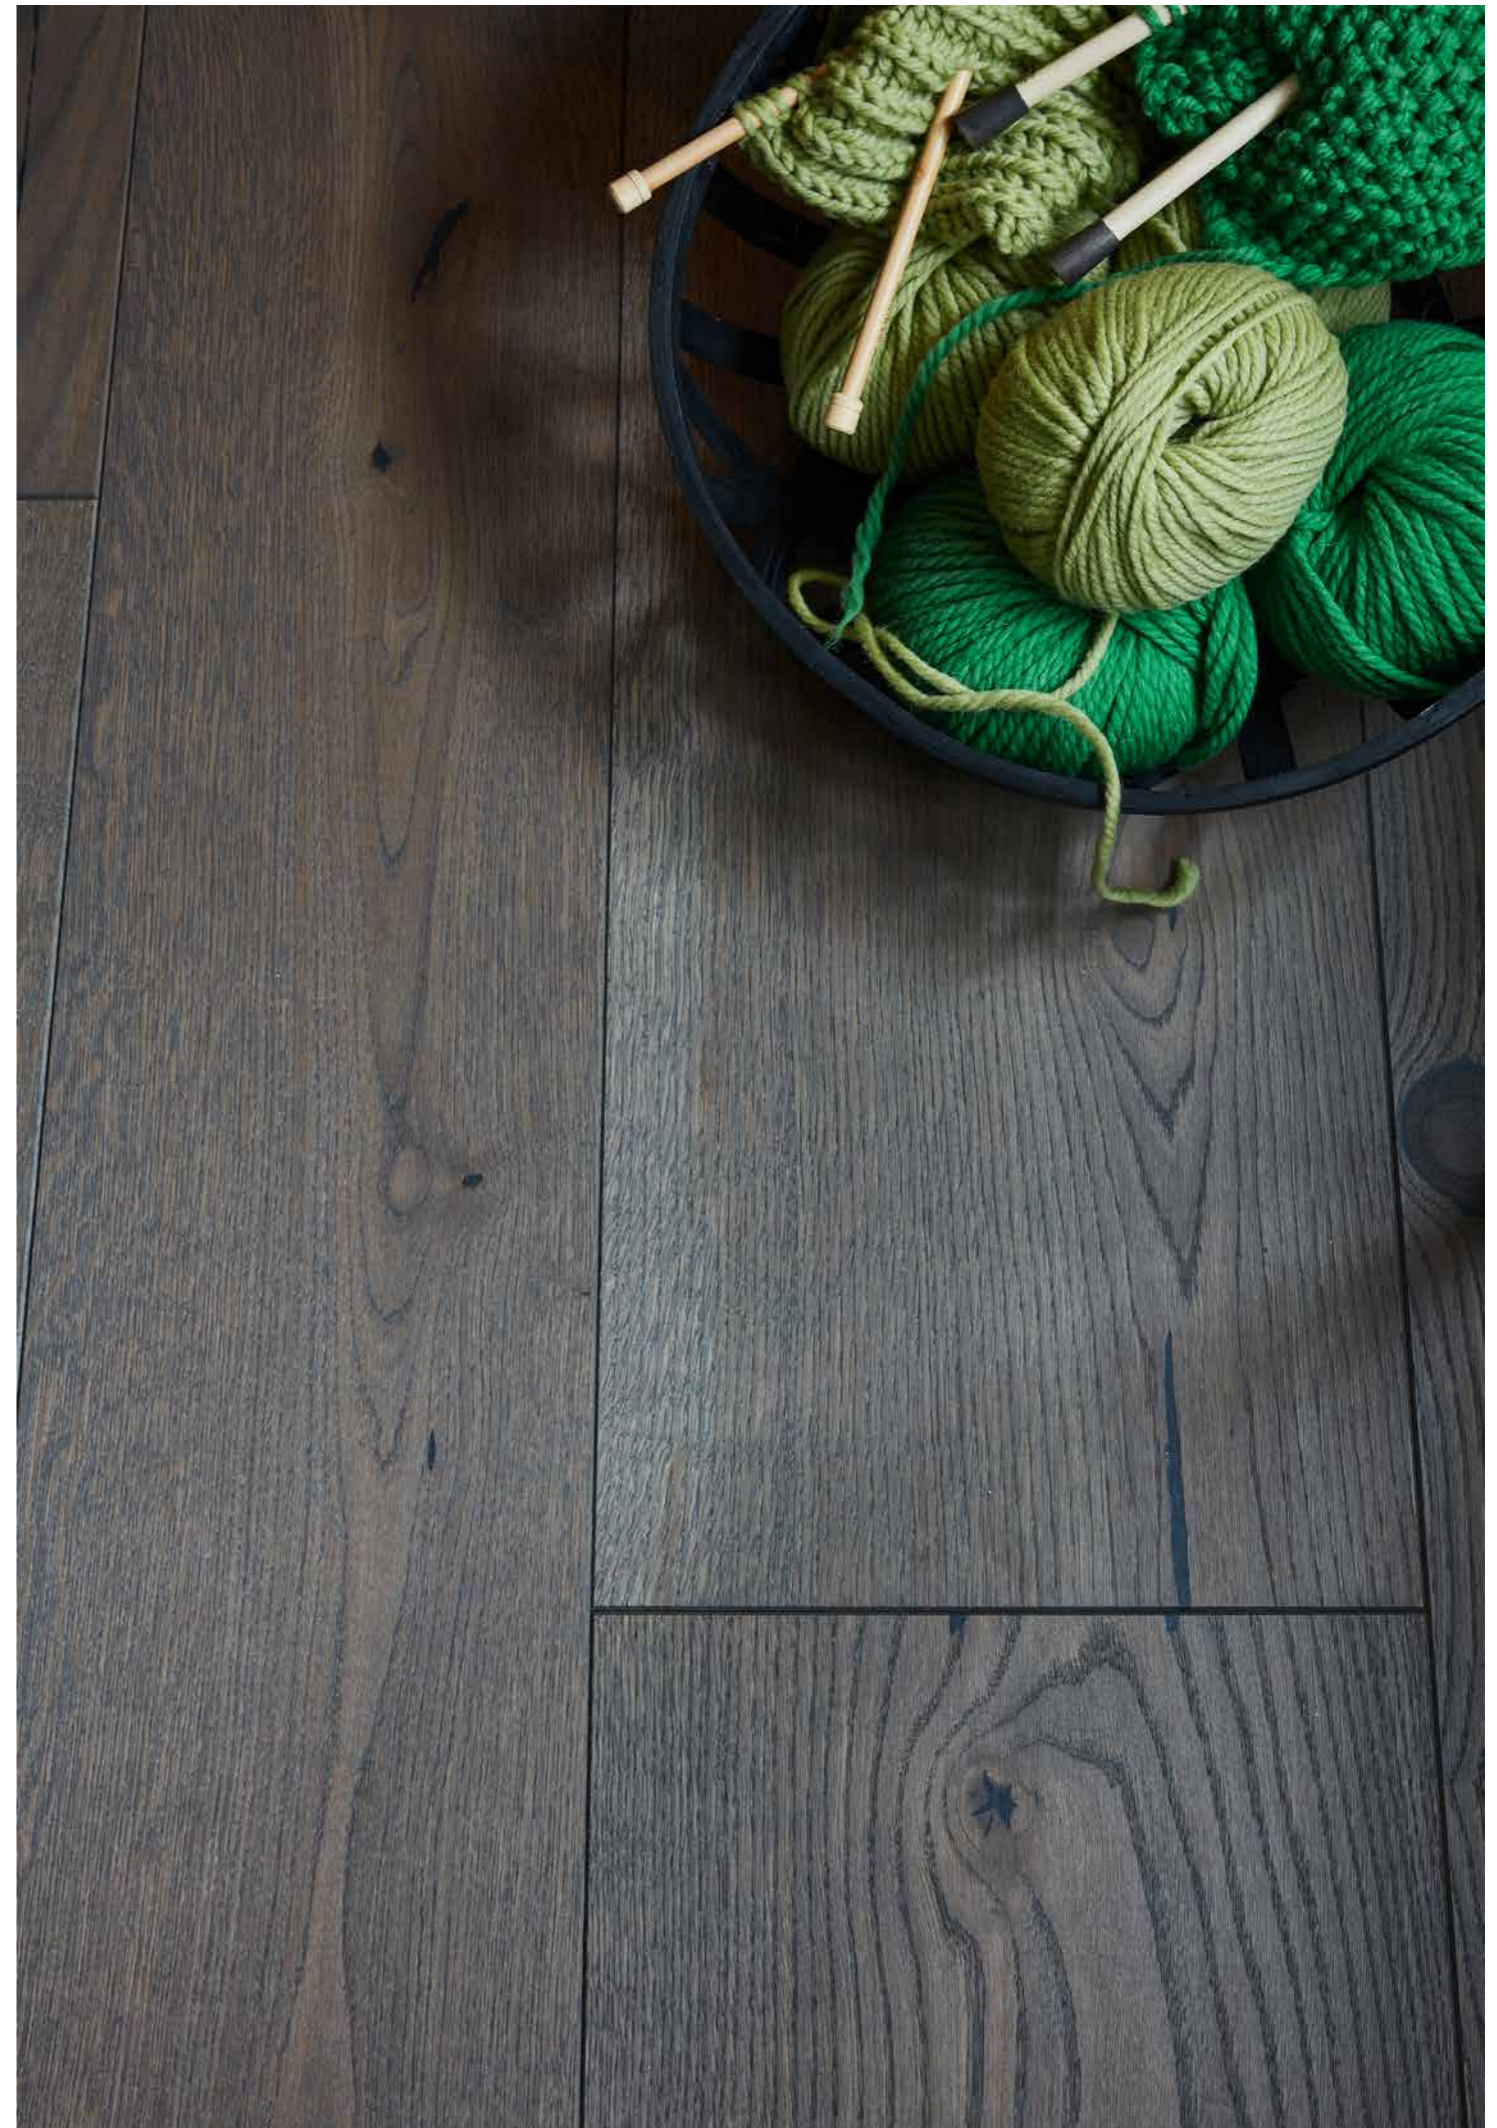

Unicopark Rovere Fumo

FUMO

L'equilibrio di questa tonalità si declina negli ambienti e riesce a esprimere forza e tranquillità contemporaneamente. Questo rende Fumo particolarmente mutevole – una tonalità che combina pace e tranquillità con un'energia stimolante.