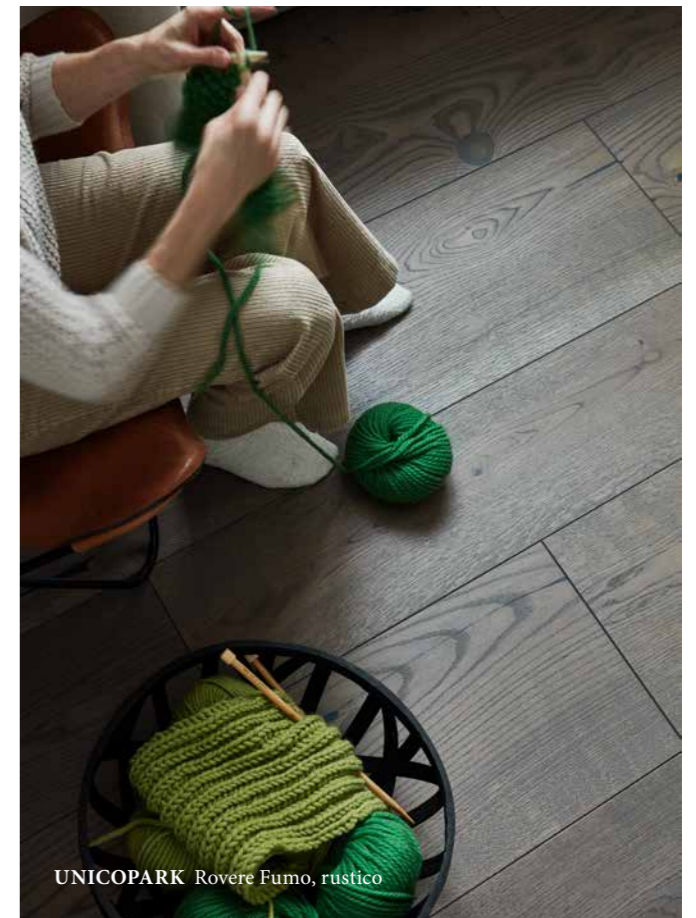

*Unicopark Handcrafted –
perfettamente imperfetto.*

UNICOPARK Rovere Fulvo Handcrafted, rustico

L'artigianato tradizionale, abbinato ad una nuova estetica di progettazione, rende ancora più vivi questi pavimenti esclusivi.

Plance in legno naturale – piallate a mano

Unicopark Handcrafted si contraddistingue per la sua estetica naturale e l'imperfezione che diventa perfezione. Le superfici piallate a mano presentano un gioco cromatico, una struttura e dettagli straordinari conservando la naturalezza del legno. La raffinata e complessa lavorazione artigianale valorizza i nodi e le crepe naturali. Le tradizionali tecniche di spazzolatura e piallatura mettono in risalto la struttura del legno con una finitura di altissimo livello.

È così che ogni singola plancia diventa un pezzo unico che non solo conferisce stile all'ambiente, ma assicura anche una straordinaria esperienza tattile.

Sentirsi a proprio agio. Tornare nel proprio spazio. Sentirsi a casa. Sentire la piacevole e calda struttura del legno sotto ai propri piedi. Bello esteticamente e naturale allo stesso tempo: per un'esperienza visiva e tattile.