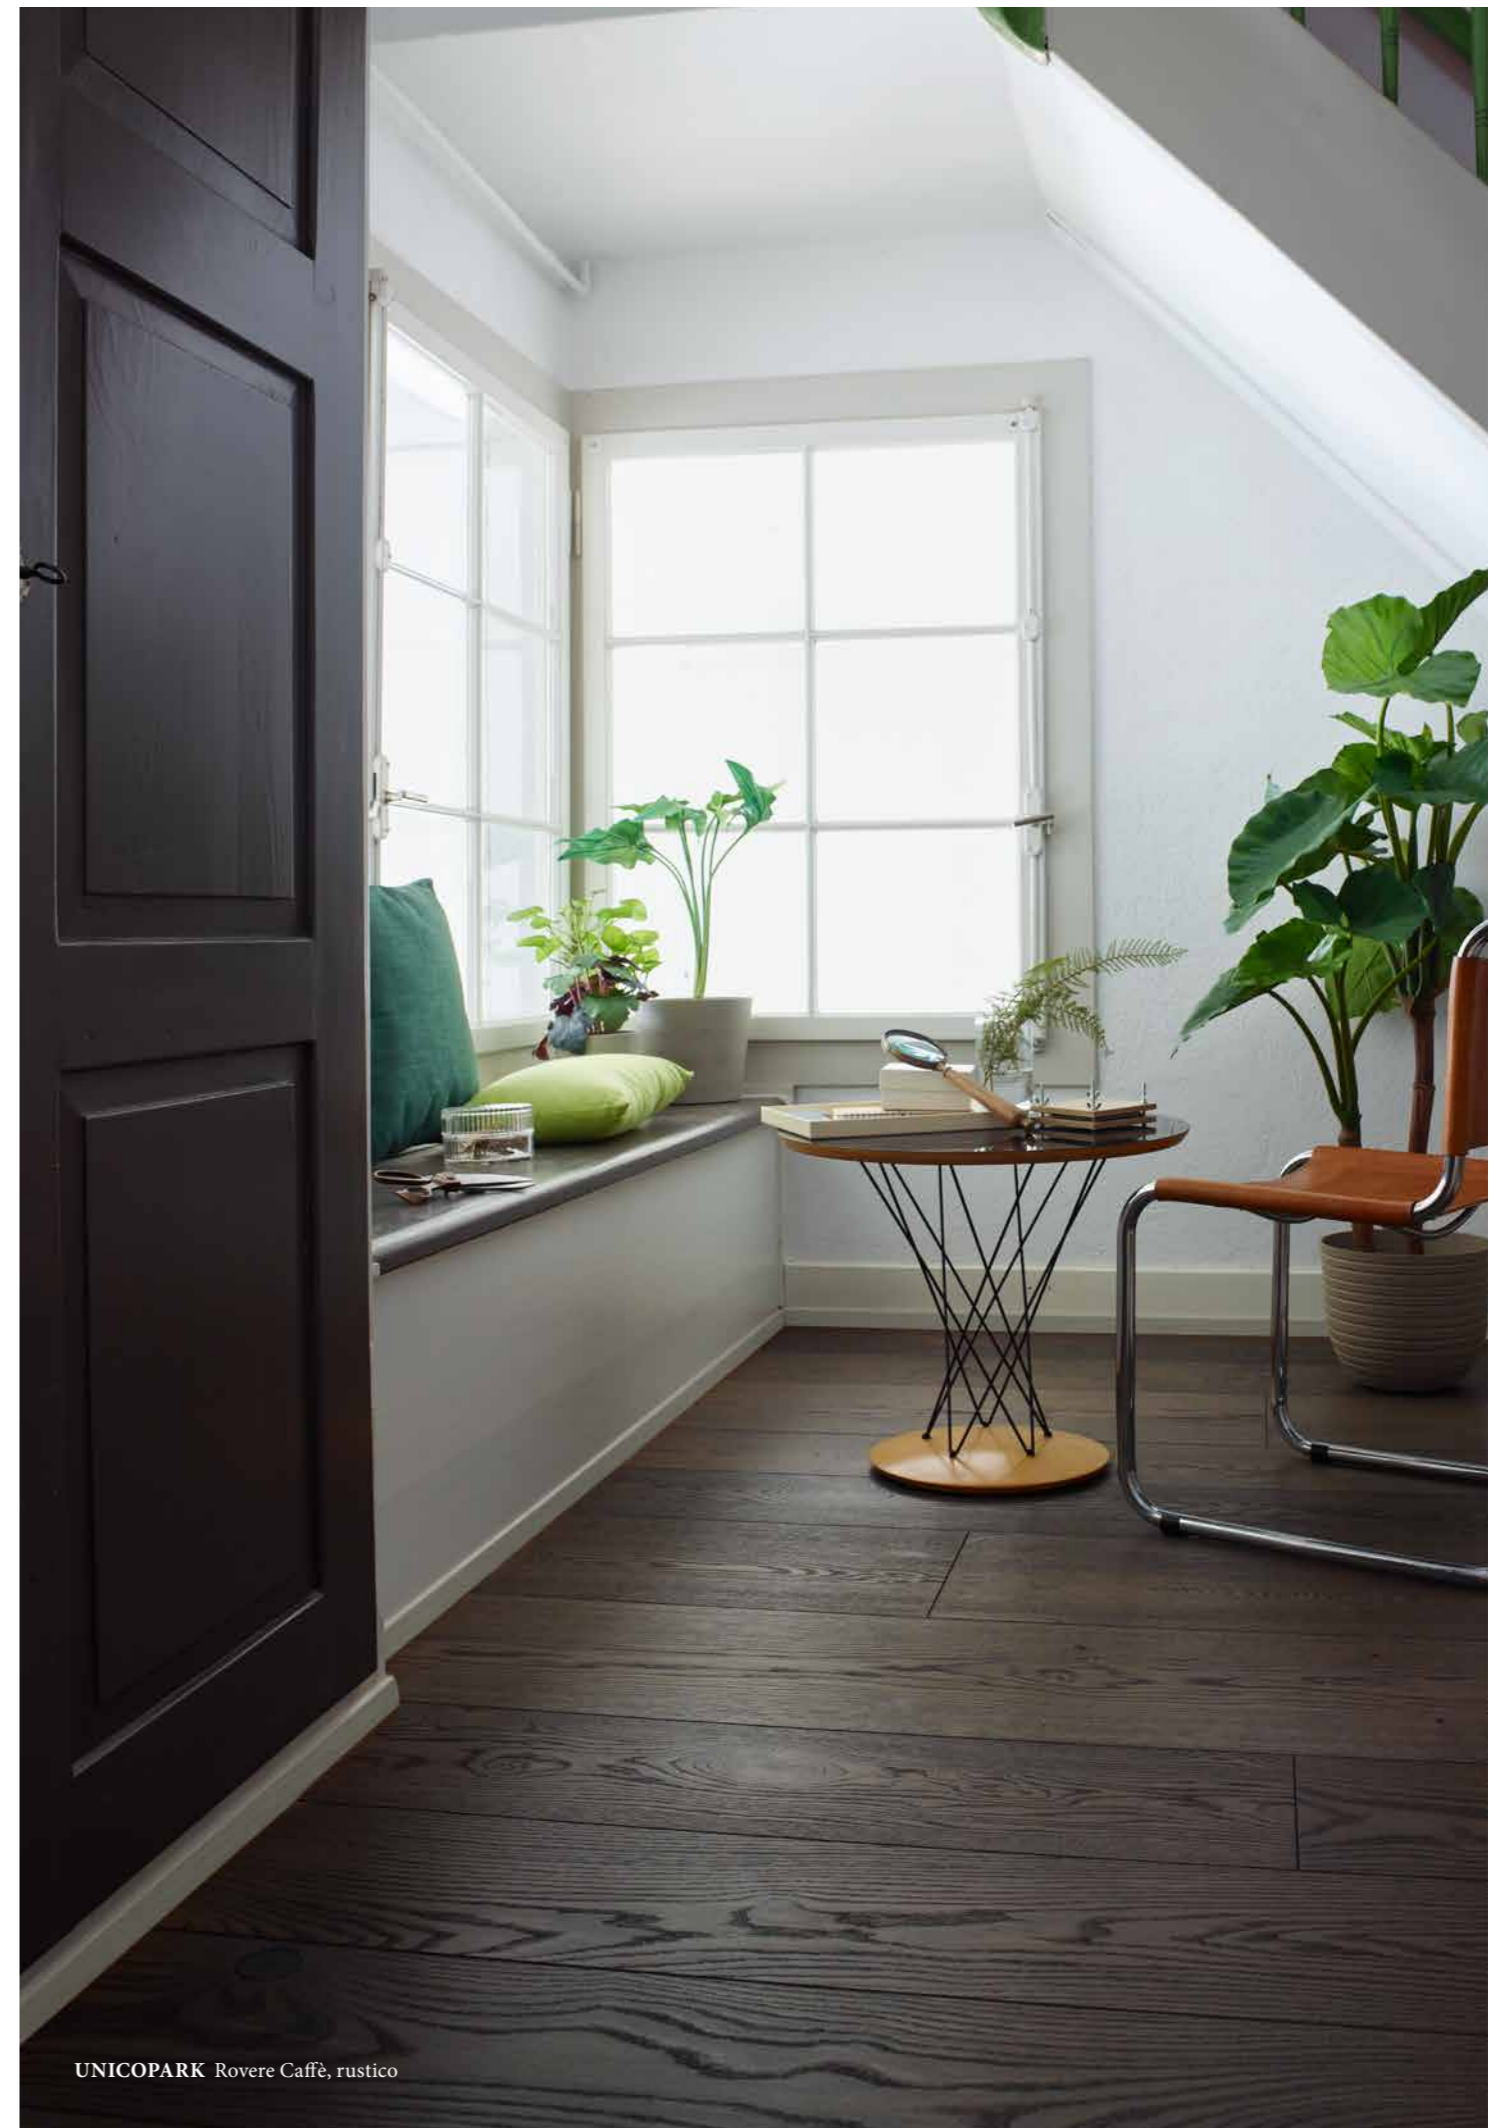

AVORIO *Handcrafted*

Rovere in una selezione rustica, spazzolatura profonda, bisellato - 2 lati, olio naturale e con una piallatura superficiale Handcrafted

MANDORLA *Handcrafted*

Rovere in una selezione rustica, spazzolatura profonda, bisellato - 2 lati, olio naturale e con una piallatura superficiale Handcrafted

FULVO *Handcrafted*

Rovere in una selezione rustica, spazzolatura profonda, bisellato - 2 lati, olio naturale e con una piallatura superficiale Handcrafted

UNICOPARK Rovere Caffè, rustico

*Un prodotto esclusivo –
progettato con lungimiranza.*