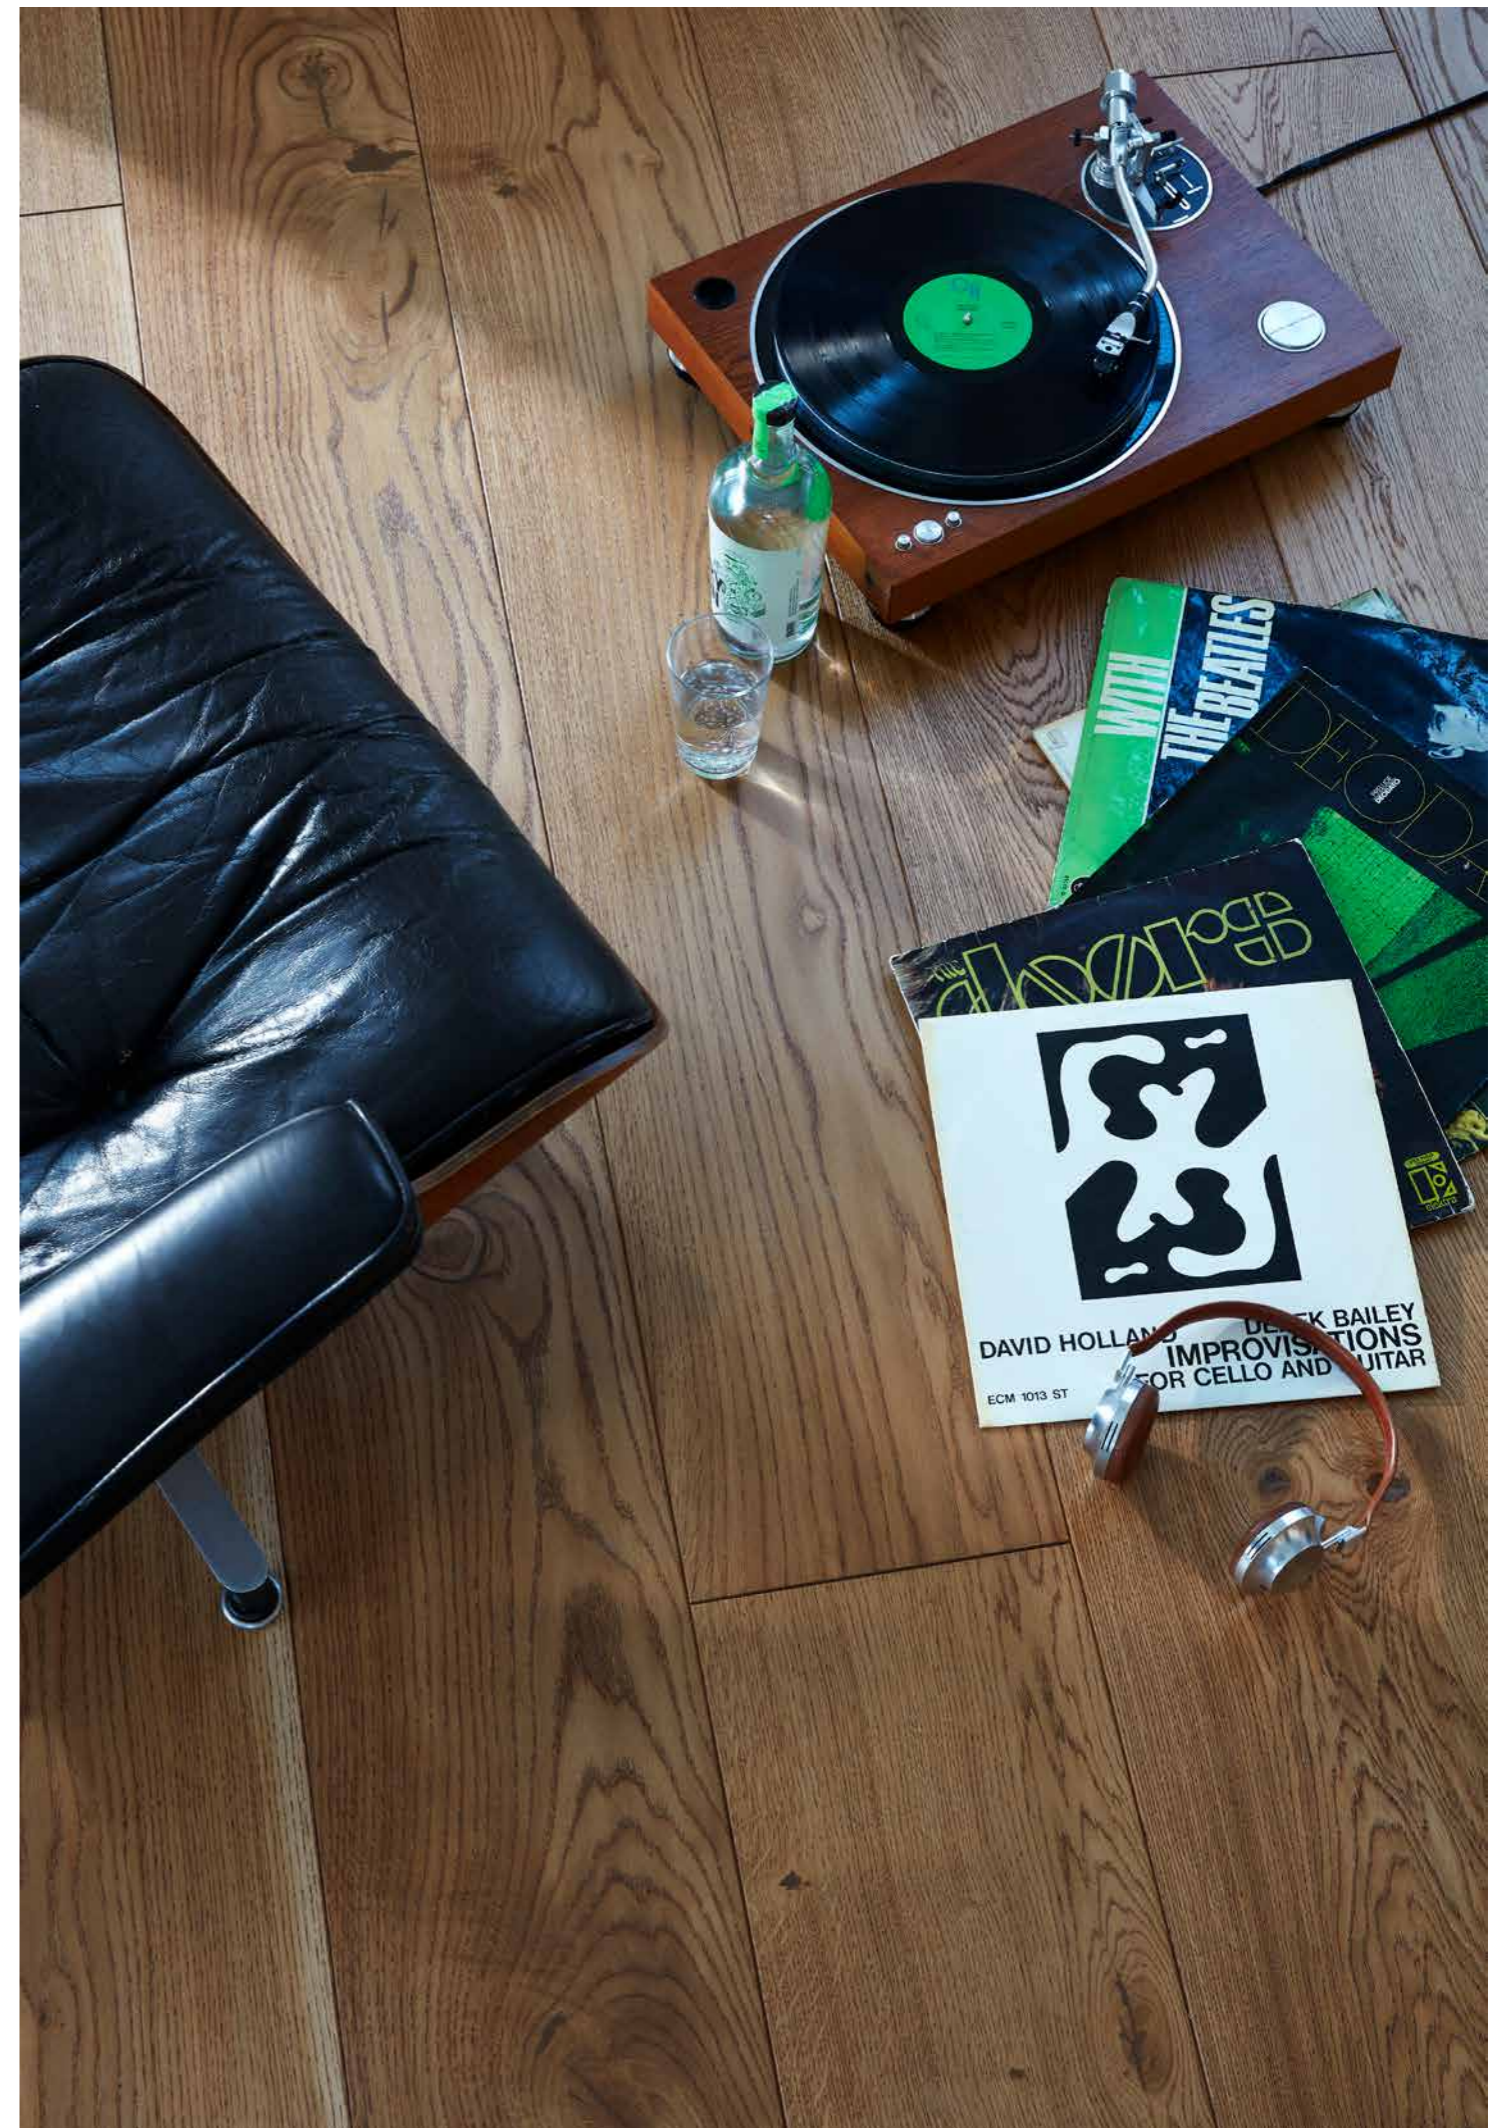

Unicopark Rovere Gold

GOLD

Grazie al calore che la contraddistingue, questa tonalità dona ad ogni stanza un'atmosfera familiare. Nessun'altra tonalità di legno coniuga alla perfezione originalità e naturalezza come Rovere Gold.