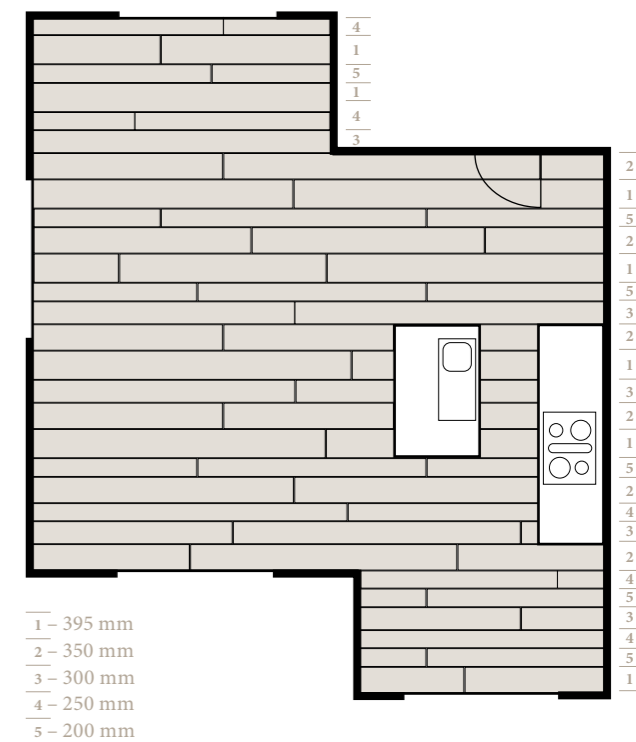

**2 PLANIMETRIA
& PIANIFICAZIONE**

Il vostro referente ci fornirà la planimetria della vostra stanza e i nostri esperti elaboreranno un possibile piano di posa, tenendo conto della configurazione dell'ambiente. Successivamente verrà realizzata una perfetta interazione tra le diverse lunghezze e larghezze.

Esempio di planimetria
in scala 1:100