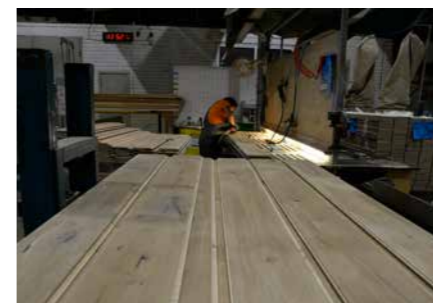

Lunghezze comprese tra 2 e 4 metri.

*Progettato e realizzato
con cura – solo per voi.*

UNICOPARK Rovere Fumo, rustico

Pianificazione esclusiva di ogni singola plancia

Con Unicopark la posa del parquet entra in un'altra dimensione: gli esperti di Bauwerk pianificano la disposizione delle plance che presentano lunghezze e larghezze diverse in base alla planimetria e tenendo conto della particolare configurazione dell'ambiente. L'interazione di diversi formati non solo attira l'attenzione, ma funge anche da elemento stilistico per mettere in risalto gli elementi di arredo.