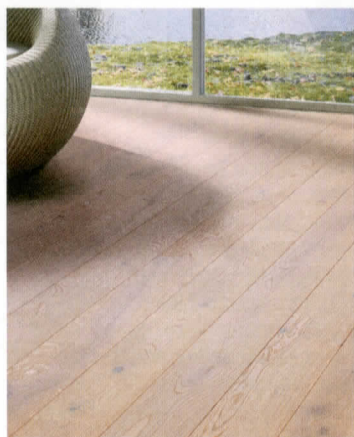

HOLZ

Natürliches Holzbild

In der Natur gibt es keine rechten Winkel und geraden Kanten. Bolefloor-Parkett von Naturo Kork nimmt die Natur, wie sie ist – organisch geformt: Jeder Dielenboden folgt dem natürlichen Wachstum des Baumstamms (Bole), aus dem er geschnitten ist. Die Bolefloor-Böden werden in begrenzter Auflage und nach Mass gefertigt. Bolefloor gibt es in verschiedenen Holzarten, Qualitätsstufen, Färbungen und Oberflächenausführungen, auch für Wände und für den Aussenbereich. Zur Probe wird jeder Boden bereits im Werk mindestens zweimal ausgelegt. Die Endfertigung erfolgt durch die Schweizer Spezialisten von Naturo Kork in Sursee. naturokork.ch

Vielseitige Formate

Bauwerk Parkett hat sein erfolgreiches Parkett-Sortiment Formpark erweitert. Neben den bestehenden Formaten Formpark und Formpark Mini gibt es zwei neue Varianten: Quadrato und Rombico. Diese ermöglichen eine Vielzahl von Neuinterpretationen klassischer Verlegemuster. Formpark Quadrato ist rechteckig, beim Formpark Rombico haben die Kanten einen 45-Grad-Winkel – ideal etwa für Fischgrat. bauwerk-parkett.com

Holz-Mosaik im Bad

Das Mosaik-Parkett Nova Mosaici von Graf Parkett ist die fusswarme Antwort auf kleinformatige Fliesen im Nassbereich. Eine breite Holz Auswahl sorgt für vielfältige Gestaltungsmöglichkeiten, ob auf dem Boden, an der Wand oder sogar als Badezimmermöbel- oder Wannenverkleidung. grafparkett.ch

Landhausdielen

Mit seinem authentischen Charakter verleiht Echtholzparkett aus Eiche jedem Raum Stil. Tilo bietet elegante, grosszügig dimensionierte Landhausdielen mit gebürsteter Oberfläche. Die drei Ausführungen Alpin, Weiss Alpin und Caramel setzen unterschiedlichste Einrichtungskonzepte passend in Szene. bringhen.ch