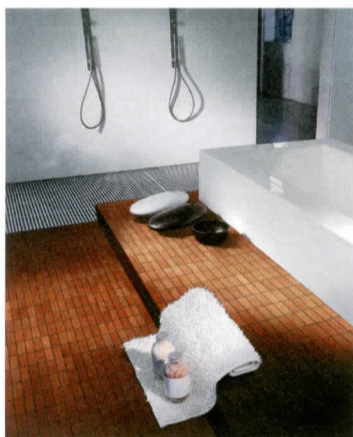

HOLZ

Natürliches Holzbild

In der Natur gibt es keine rechten Winkel und geraden Kanten. Bolefloor-Parkett von Naturo Kork nimmt die Natur, wie sie ist – organisch geformt: Jeder Dielenboden folgt dem natürlichen Wachstum des Baumstamms (Bole), aus dem er geschnitten ist. Die Bolefloor-Böden werden in begrenzter Auflage und nach Mass gefertigt. Bolefloor gibt es in verschiedenen Holzarten, Qualitätsstufen, Färbungen und Oberflächenausführungen, auch für Wände und für den Aussenbereich. Zur Probe wird jeder Boden bereits im Werk mindestens zweimal ausgelegt. Die Endfertigung erfolgt durch die Schweizer Spezialisten von Naturo Kork in Sursee. naturokork.ch

Vielseitige Formate

Bauwerk Parkett hat sein erfolgreiches Parkett-Sortiment Formpark erweitert. Neben den bestehenden Formaten Formpark und Formpark Mini gibt es zwei neue Varianten: Quadrato und Rombico. Diese ermöglichen eine Vielzahl von Neuinterpretationen klassischer Verlegemuster. Formpark Quadrato ist rechteckig, beim Formpark Rombico haben die Kanten einen 45-Grad-Winkel – ideal etwa für Fischgrat. bauwerk-parkett.com

Holz-Mosaik im Bad

Das Mosaik-Parkett Nova Mosaici von Graf Parkett ist die fusswarme Antwort auf kleinformatige Fliesen im Nassbereich. Eine breite Holz Auswahl sorgt für vielfältige Gestaltungsmöglichkeiten, ob auf dem Boden, an der Wand oder sogar als Badezimmermöbel- oder Wannenverkleidung. grafparkett.ch

Landhausdielen

Mit seinem authentischen Charakter verleiht Echtholzparkett aus Eiche jedem Raum Stil. Tilo bietet elegante, grosszügig dimensionierte Landhausdielen mit gebürsteter Oberfläche. Die drei Ausführungen Alpin, Weiss Alpin und Caramel setzen unterschiedlichste Einrichtungskonzepte passend in Szene. bringhen.ch