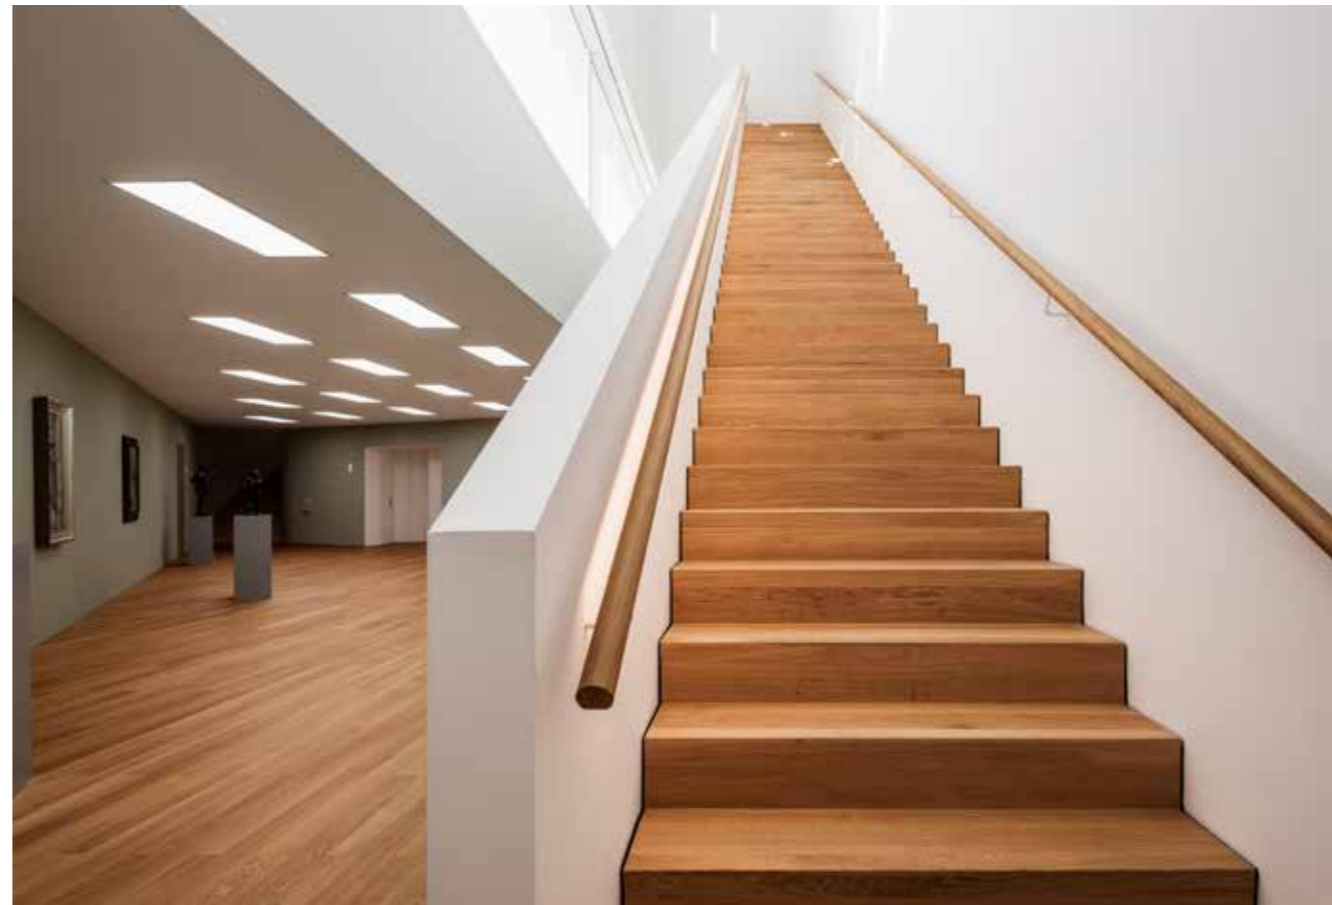

Il parquet è un palcoscenico unico, caldo e naturale, per svariati stili di vita, diverse forme dell'abitare e molteplici ambienti di lavoro.

Scale in parquet

INTEGRATO CON STILE

Da tempo le scale non si limitano soltanto a fornire l'accesso diretto al piano superiore, ma rappresentano un elemento di design ricco di dettagli che ha un grande impatto sulla gestione dello spazio. Oltre alla struttura architettonica e alla loro costruzione, è quindi di fondamentale importanza anche il rivestimento degli scalini. Le soluzioni per scale prodotte in Svizzera offrono un vantaggio decisivo: i pavimenti in parquet e le scale hanno lo stesso colore e lo stesso trattamento di superficie, nonché lo stesso grado di brillantezza.

Bauwerk offre svariate soluzioni per un'immagine d'insieme armoniosa – vdal piano terra, attraverso la scala, fino al piano superiore.

VILLAPARK Rovere Crema

Progettate il vostro spazio abitativo con Bauwerk, assecondando completamente la vostra immaginazione e le vostre idee.