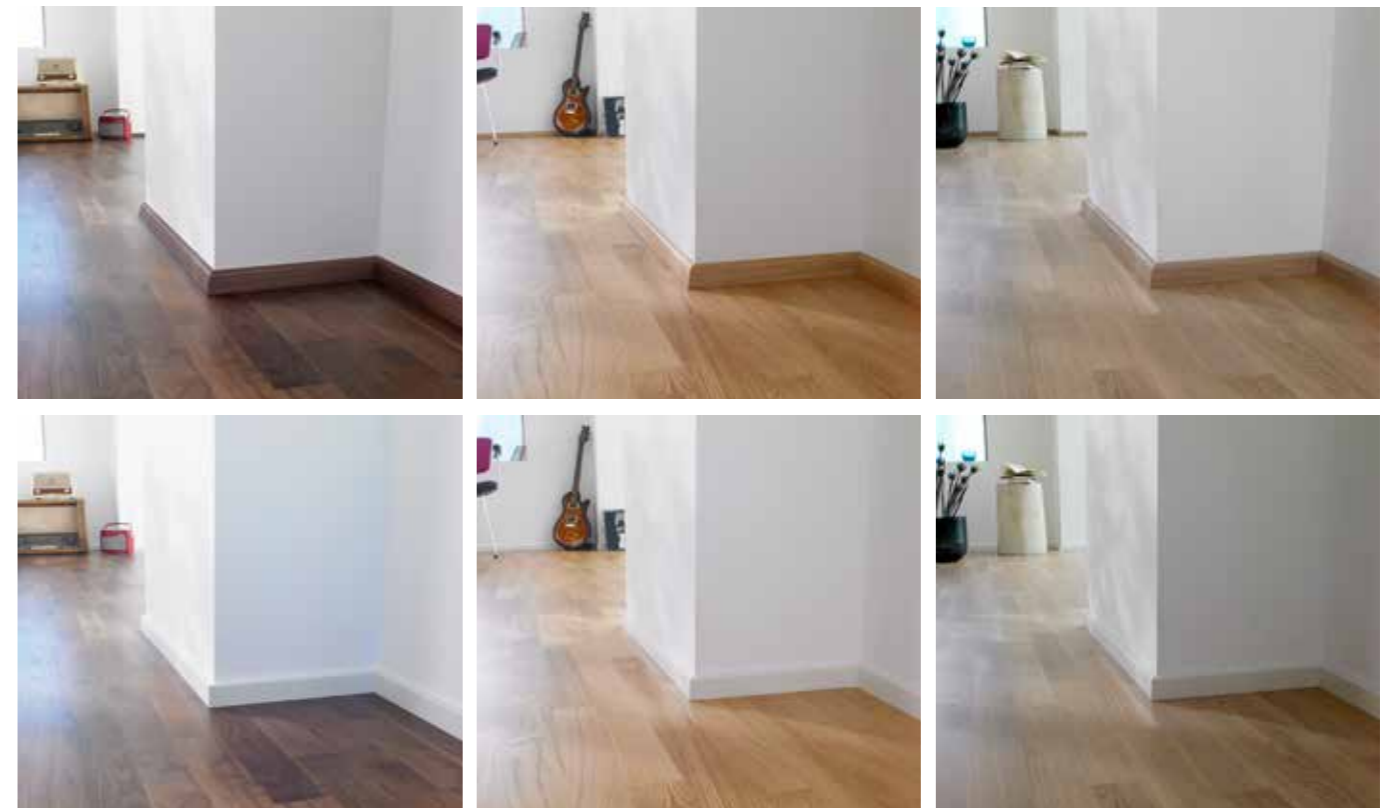

Battiscopa

PERFETTAMENTE RIFINITO

Per rendere perfetto il vostro spazio abitativo, Bauwerk vi offre un vasto assortimento di battiscopa che assicurano un passaggio fluido tra pavimento e parete e nascondono in modo efficace i giunti di dilatazione. Esistono battiscopa che si adattano perfettamente a tutti i tipi di legno, in varie forme e diverse finiture superficiali. Proteggono la parete e consentono di rendere invisibili i cavi e le condutture.

Progettare consapevolmente significa curare ogni dettaglio per ottenere l'effetto desiderato in un ambiente.

Supporto nella selezione del battiscopa

La scelta del battiscopa è condizionata da vari fattori: colore, formato, gusto personale e pre La scelta del battiscopa è condizionata da vari fattori: colore, formato, gusto personale e presupposti edilizi sono fondamentali.

Visitate un Mondo del parquet Bauwerk o un partner Bauwerk nella vostra zona per ricevere consigli sul battiscopa più adatto a voi: bauwerk-parkett.com/showrooms