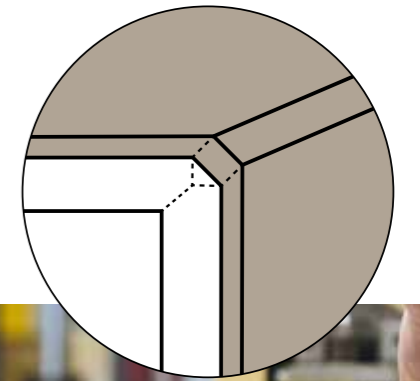

Profili per scale

TECNICA INNOVATIVA DI PIEGATURA

Tutte le soluzioni per scale sono realizzate artigianalmente a St. Margrethen, in Svizzera. L'esclusiva tecnica produttiva sviluppata da Bauwerk consente di piegare il profilo della scala senza danneggiare la superficie. Ciò comporta numerosi vantaggi:

- › Uniformità di colore, grado di brillantezza e trattamento della superficie
- › Prevenzione dell'accumulo di sporco grazie alla protezione dei bordi
- › Elementi di giunzione delle scale uniformi