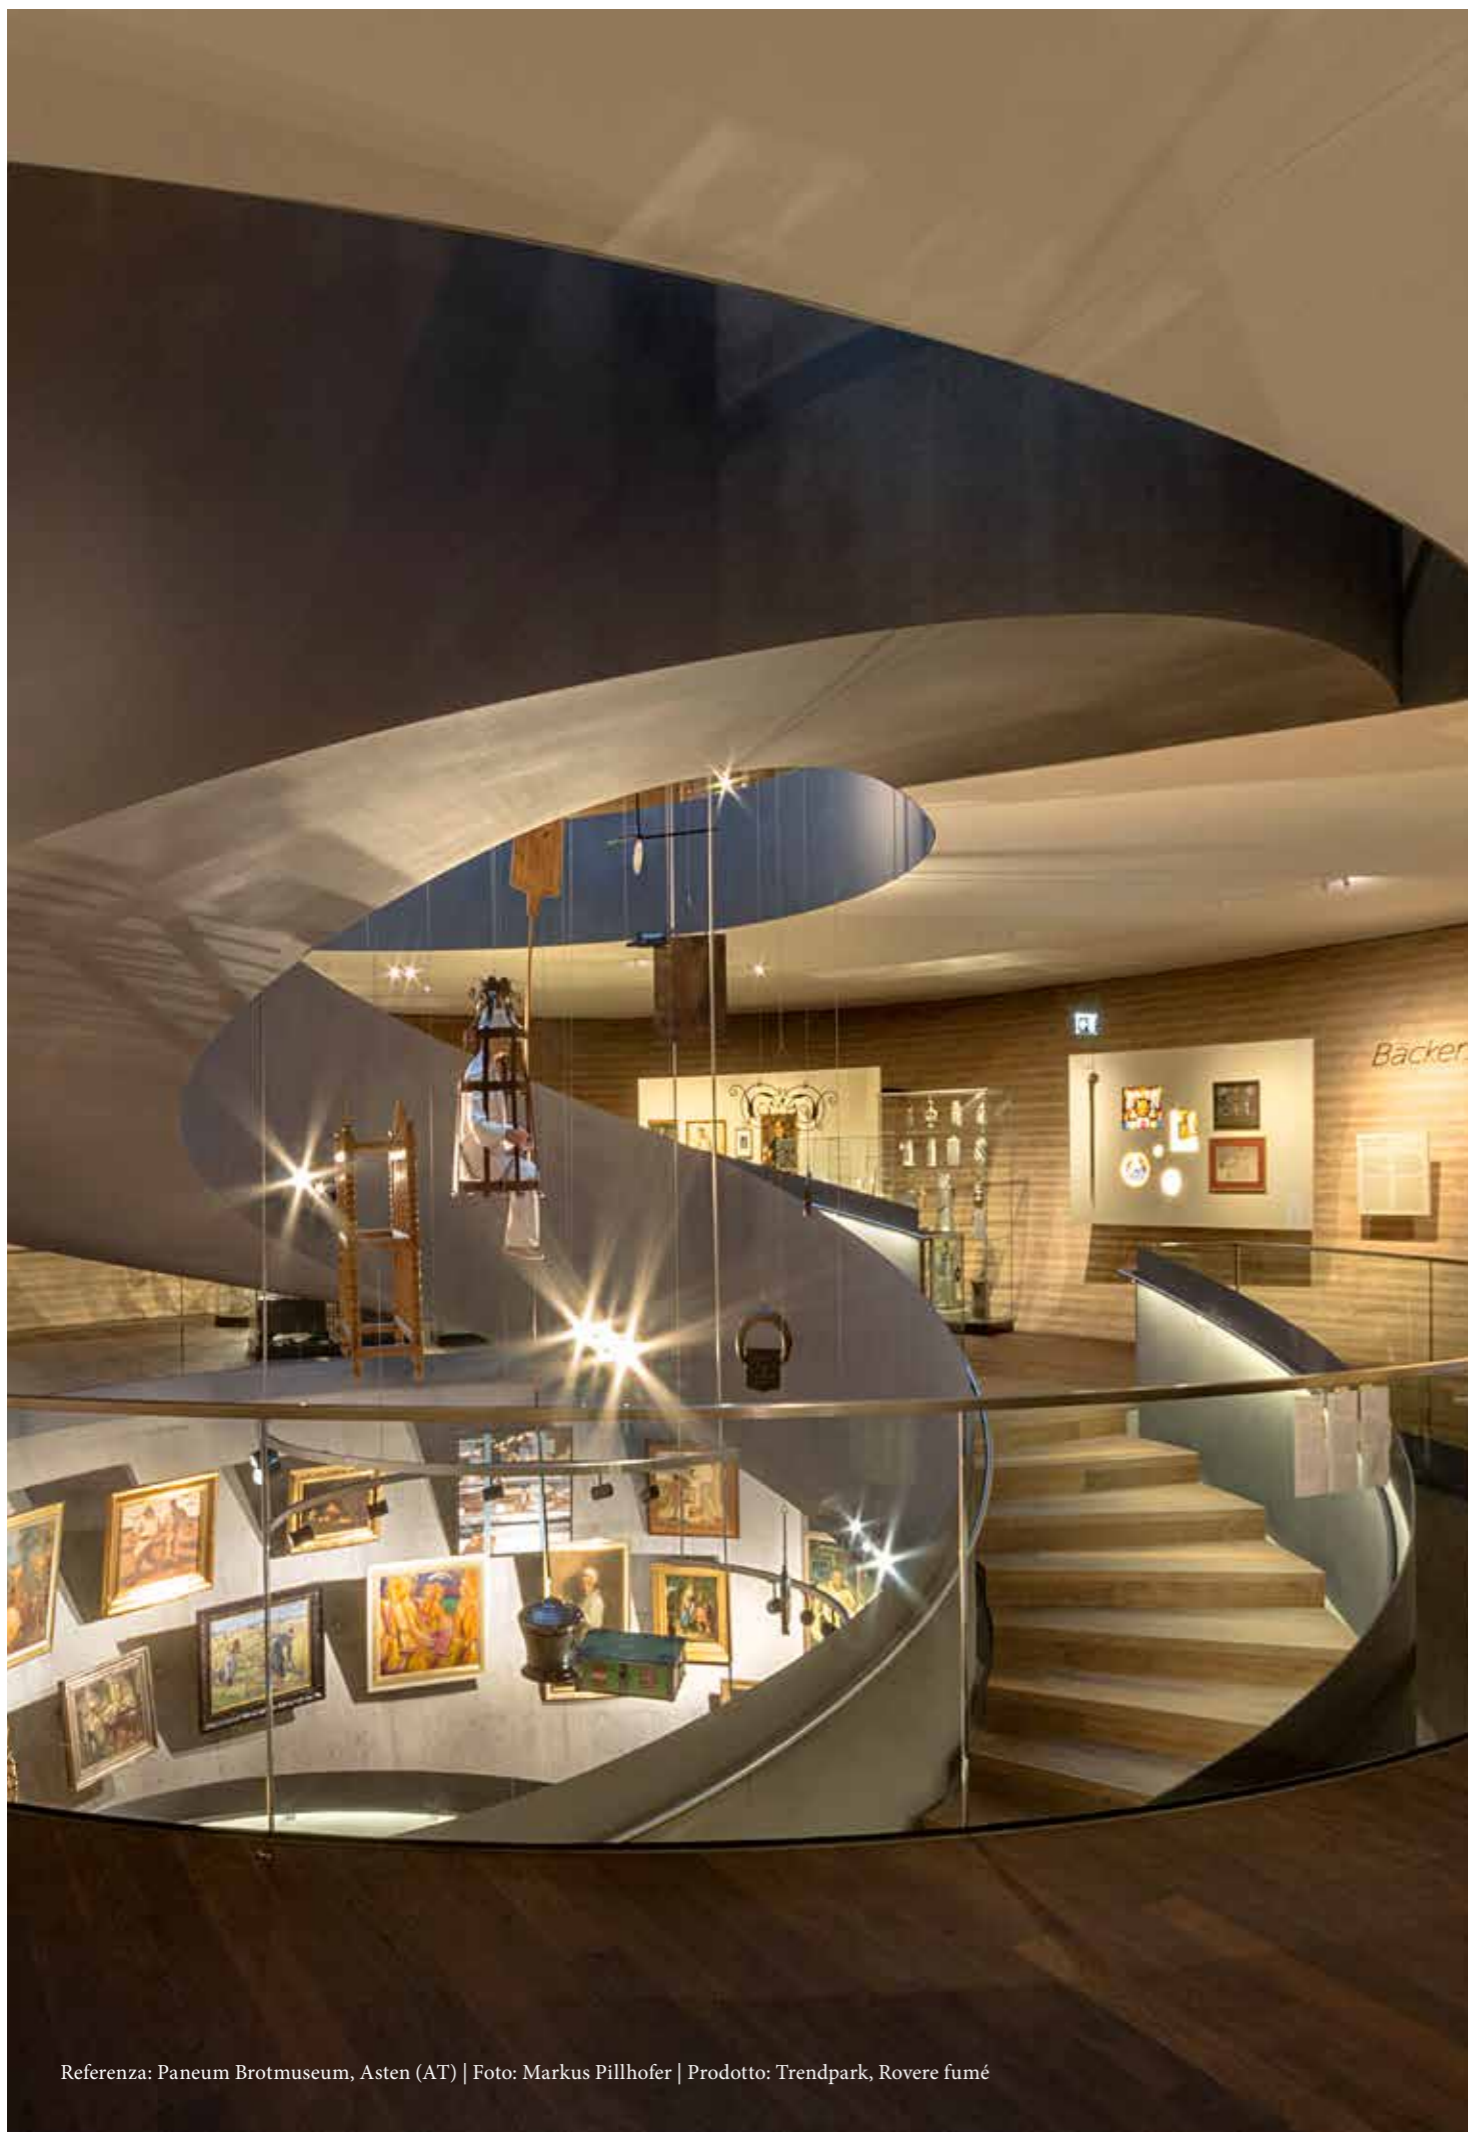

A
Scala classica appoggiata

B
Scala classica appoggiata con frontale

C
Scala moderna con frontale

D
Scala portante

Versione A1
Visuale laterale a vista

Versione B1
Visuale laterale a vista

Versione C1
Visuale laterale a vista

Versione A2
Visuale laterale nascosta

Versione B2
Visuale laterale

Versione C2
Visuale laterale nascosta

Referenza: Paneum Brotmuseum, Asten (AT) | Foto: Markus Pillhofer | Prodotto: Trendpark, Rovere fumé