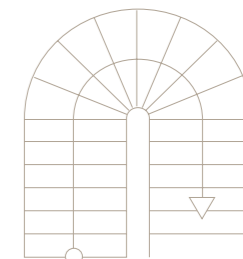

A
Scala classica appoggiata

B
Scala classica appoggiata con frontale

C
Scala moderna con frontale

D
Scala portante

Versione A1
Visuale laterale a vista

Versione B1
Visuale laterale a vista

Versione C1
Visuale laterale a vista

Profili antiscivolo

Bauwerk Parkett produce su richiesta scalini con profili antiscivolo. Questi inserti riducono il rischio di scivolamento, rendendo la scala più sicura, e al tempo stesso connotano in maniera caratteristica l'estetica del gradino. Possono essere realizzati in diversi colori e materiali.

Scala dritta

Scala a chiocciola

Scala curva

Profili per scale

TECNICA INNOVATIVA DI PIEGATURA

Tutte le soluzioni per scale sono realizzate artigianalmente a St. Margrethen, in Svizzera. L'esclusiva tecnica produttiva sviluppata da Bauwerk consente di piegare il profilo della scala senza danneggiare la superficie. Ciò comporta numerosi vantaggi: