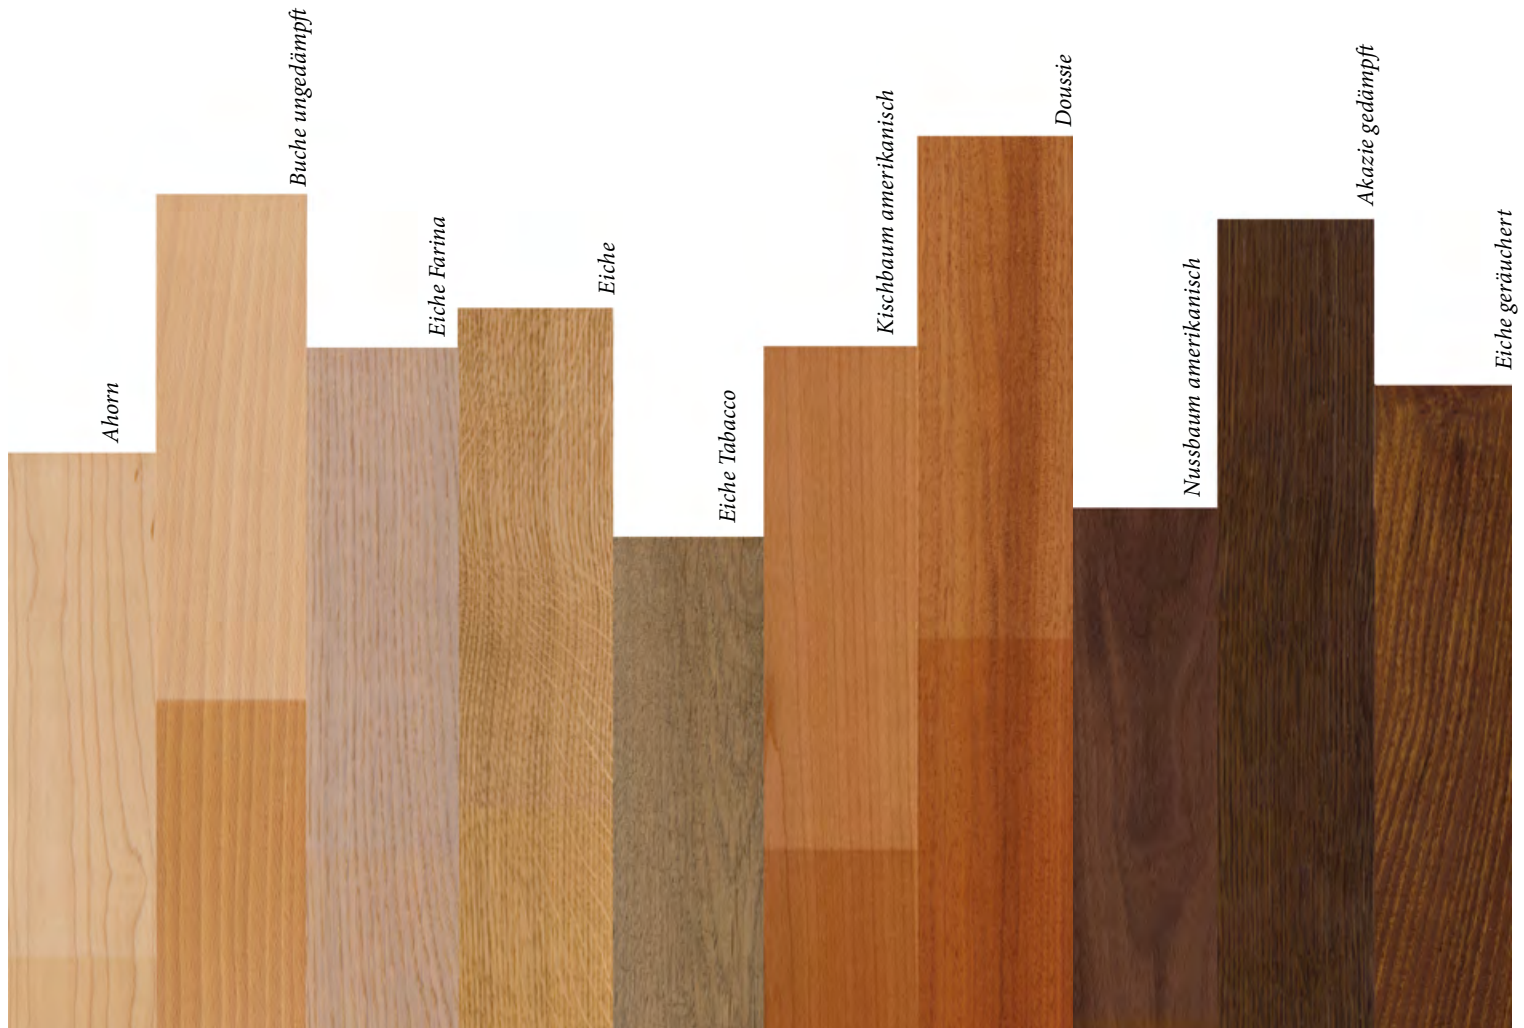


GUT ZU WISSEN

Natürliches Farbenspiel von Holz

BAUWERK®
Parkett

Veränderung durch natürliche UV-Strahlen im Licht

Holz ist ein Naturprodukt, das langsam seine natürliche Farbe entwickelt. Dies geschieht vor allem in der ersten Zeit und unterstreicht den Charakter eines Fussbodens aus echtem Holz.

Hölzer können nachdunkeln, heller werden oder ihren Farbton verändern. Insbesondere Exotenhölzer verändern sich sehr schnell und eher stark in der Farbe.

Eingefärbte Hölzer

Sie verändern sich farblich teilweise anders. Das Sonnenlicht hat kaum Einwirkung auf das zur Einfärbung verwendete Mittel. Es wirkt sich aber trotzdem auf das darunter liegende Trägermaterial Holz aus, wodurch helle (z. B. weiße) Einfärbungen leicht gelb werden – genau derselbe Effekt wie bei nicht eingefärbtem Holz. Die eingefärbten dunklen Farbtöne bieten hingegen einen besseren Schutz des Holzes und die Oberfläche wird weniger beeinflusst als die entsprechende, nicht eingefärbte Oberfläche.

Geräucherte Hölzer

Die geräucherten Hölzer verändern ihren Farbton kaum. Die Räuchereiche wird durch direktes Sonnenlicht ganz leicht heller und etwas goldener.

B-Protect®

Bei der Oberflächenversiegelung B-Protect® bleibt die Natürlichkeit des Holzes trotz der Versiegelung erhalten. Der besondere Vorteil der Oberfläche: auch nach einiger Zeit unter Sonneneinstrahlung verändert sich die Optik nur minimal.