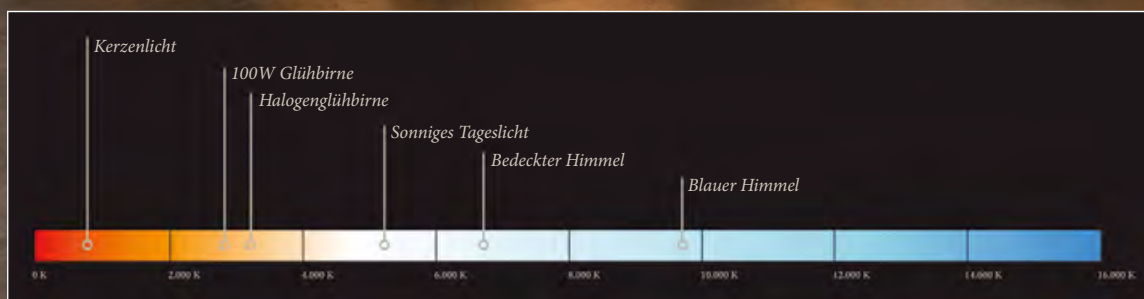

Wechselnde Farbveränderungen durch Lichtquelle und Lichteinfall

Die Temperatur des Lichts verändert unsere Wahrnehmung und beeinflusst unsere Stimmung. Kaltes Licht wirkt eher erfrischend und belebend und wird daher in Arbeitssituationen eingesetzt. Warmes Licht dagegen schafft Geborgenheit, sorgt für ein gemütliches Ambiente und wird im Schlaf- und Wohnzimmer verwendet.

Da sich die Lichttemperatur im Verlauf des Tages verändert, wird auch unsere Wahrnehmung des Bodens beeinflusst.

Licht macht Stimmung

Licht hat im wahrsten Sinne tausend Facetten, denn Licht ist Farbe und auch Temperatur. Licht verändert unsere Wahrnehmung und beeinflusst unsere Stimmung. Bei der Gestaltung des Umfelds gilt es daher auch, das Licht zu berücksichtigen.

Tageslicht-Simulation

In unseren Parkettwelten in St. Margrethen & Wallisellen, wie auch in den Stilwerken in Berlin & Düsseldorf haben Sie die Möglichkeiten unseren Tageslicht-Simulator zu erleben.

Dank spezieller Lichtquellen haben wir die Möglichkeiten, das Farbenspiel beim Naturprodukt Parkett im gesamten Lichtspektrum zu zeigen. Die dafür angefertigte Parkettpyramide zeigt eindrücklich auf, wie sich Ihr Wunschparkett bei ändernden Lichtverhältnissen, beispielsweise im Kerzenschein zeigt.