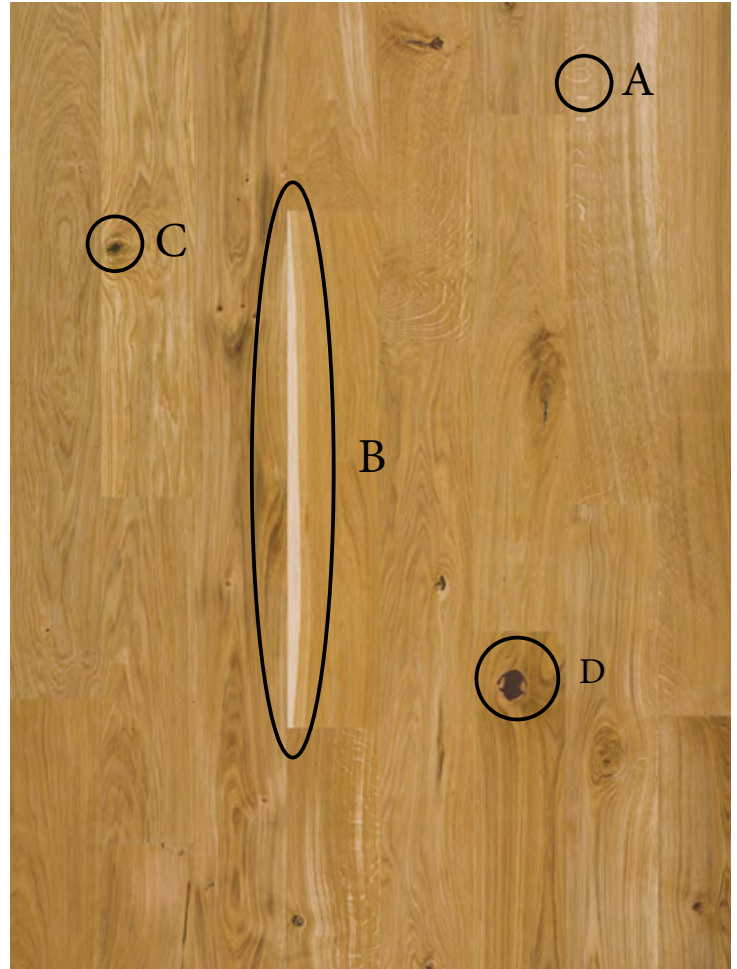

Spiegel: auch Markstrahlen genannt / Äste und Risse: können auch gekittet sein

Holz ist ein Naturprodukt, das langsam seine natürliche Farbe entwickelt und damit seinen Farbton verändert. Jedes Parkettelement ist einzigartig und zeigt unterschiedliche Farb- und Strukturmerkmale.

SORTIERUNGEN

Hier sehen Sie anhand der Eiche verschiedene Sortierungen und ihre Holz-Merkmale als Beispiel.

Sortierung 13 (sehr ruhig)

Sortierung 35 (sehr lebhaft, charaktervoll)

- A Spiegel
 - B Splint
 - C kleinere Äste
 - D grosse Äste
-