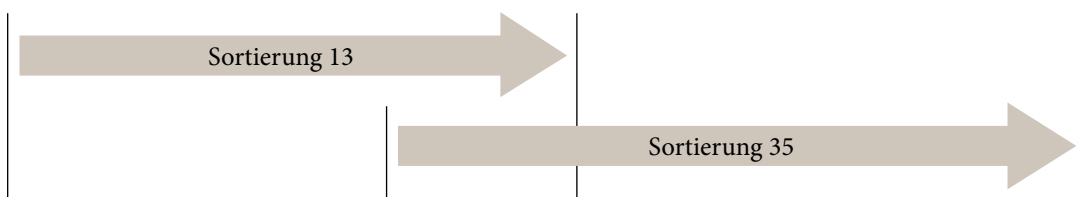

SORTIERUNGEN

BAUWERK®
Parkett

SORTIERUNGEN

Holz ist ein facettenreiches Naturprodukt, jeder Riemen ist ein Unikat. Bauwerk ordnet den einzelnen Riemen aufgrund des Erscheinungsbildes in den untenstehenden Sortierungsindex ein. Der Sortierungsindex ist folgendermassen zu lesen:

Sortierung 13 bedeutet, dass alle Holz-Merkmale von 1 bis 3 enthalten sein können. Eine Sortierung 35 hingegen beinhaltet nur die Holz-Merkmale 3 und 5. Grundsätzlich gilt – je kleiner die Zahl desto ruhiger die Sortierung, je grösser desto lebhafter. Zu beachten gilt auch, dass die Holzmerkmale je nach Format variieren und somit verschiedene Erscheinungsbilder aufweisen können.