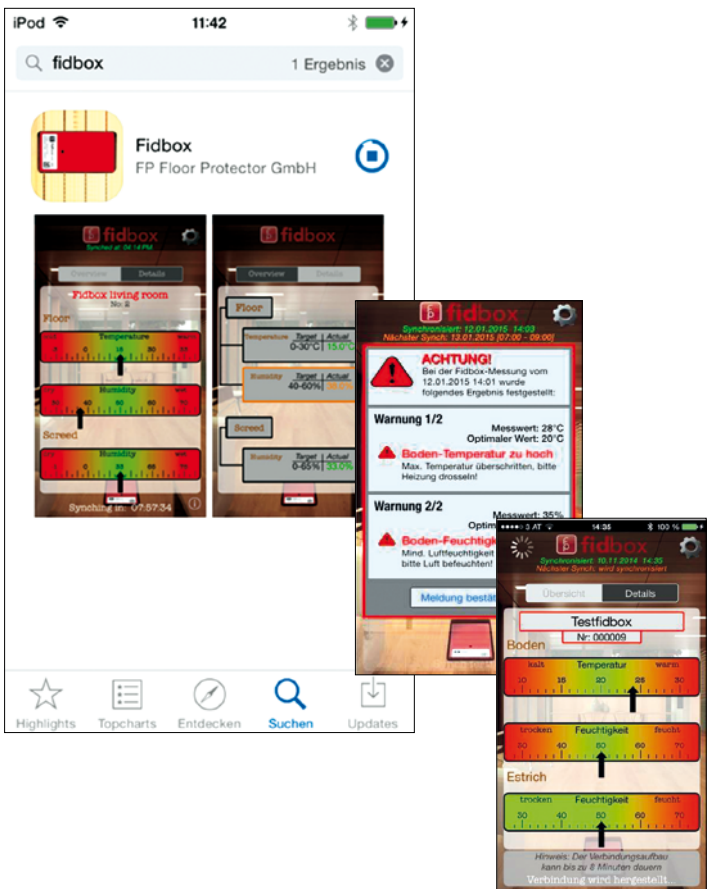

Fidbox App

Welche Möglichkeiten bietet die Fidbox-App?

- › Einfache Überprüfung Ihrer Raumklimadaten über das Smartphone.
- › Übersichtliche Darstellung der Messdaten.
- › Individuelle Festlegung des Synchronisationszeitraumes.

So installieren Sie die Fidbox-App

1. App Store für iPhone und iPad, Google play für Android öffnen
2. Fidbox App suchen
3. Installation starten
4. Registrierung Fidbox abschliessen